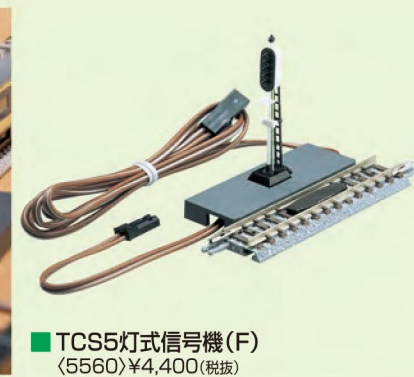

パワーユニットからの電気をレールに供給

基本レール、複線レールに対応

■ D.C.フィーダーN
(5534) ¥500(税抜)

ワイドPCレール、スラブレール、ワイド tramレールに対応

■ ワイドレール・スラブレール用
D.C.フィーダーN
(5538) ¥500(税抜)

鉄道模型を楽しむための印刷物もラインナップ

すべての製品を紹介

■ トミックス総合ガイド
(2014-2015年版)
(7036) ¥1,800(税抜)

TOMYTEC 株式会社トミーテック

〒124-8511 東京都葛飾区立石7-9-10
トミーテックお客様相談室 トミックス係 TEL 03(3695)3161(代)
電話受付 月～金曜日(祝・祭・休日を除く) 10～17時

トミックスで楽しもう! 夢が広がる模型運転

模型運転をさらにリアルに。さらに楽しく。

自動踏切 列車が近づくと、本物みたいに作動する!

「音」も選べる!
8種の警報音を収録

車両が接近すると警報音を発し、警報ランプや矢印が光り、遮断機も実物さながらに作動する本格的な踏切です。ご使用の際は車両を検知するための別売のセンサーが必要です。

■ TCS自動踏切II (5569) ¥15,000(税抜)

■ TCS5灯式信号機(F) (5560) ¥4,400(税抜)

場面に合わせて
豊富にラインナップ

信号機 列車が通過すると自動で色灯が変わる!

列車の走行に合わせて色灯が変わるリアルな信号機です。単独で作動するので、好きな場所へいくつでも自由に設置できます。

さまざまな灯数の信号機をラインナップ!

センサー 自動踏切、自動運転ユニットと組み合わせて自動制御を実現

■ TCSセンサーレールS70(F) (2本セット) (5559) ¥3,600(税抜)

自動踏切や自動運転ユニットを使用する際に必要となるセンサーで、列車の検知を行います。カーブ区間にはワンタッチ装着センサーを使用します。

設置条件に合わせて豊富にラインナップ

■ TCSワンタッチ装着センサー (5558) ¥1,300(税抜)

■ TCSワイドレール・スラブレール用センサー (5567) ¥1,300(税抜)