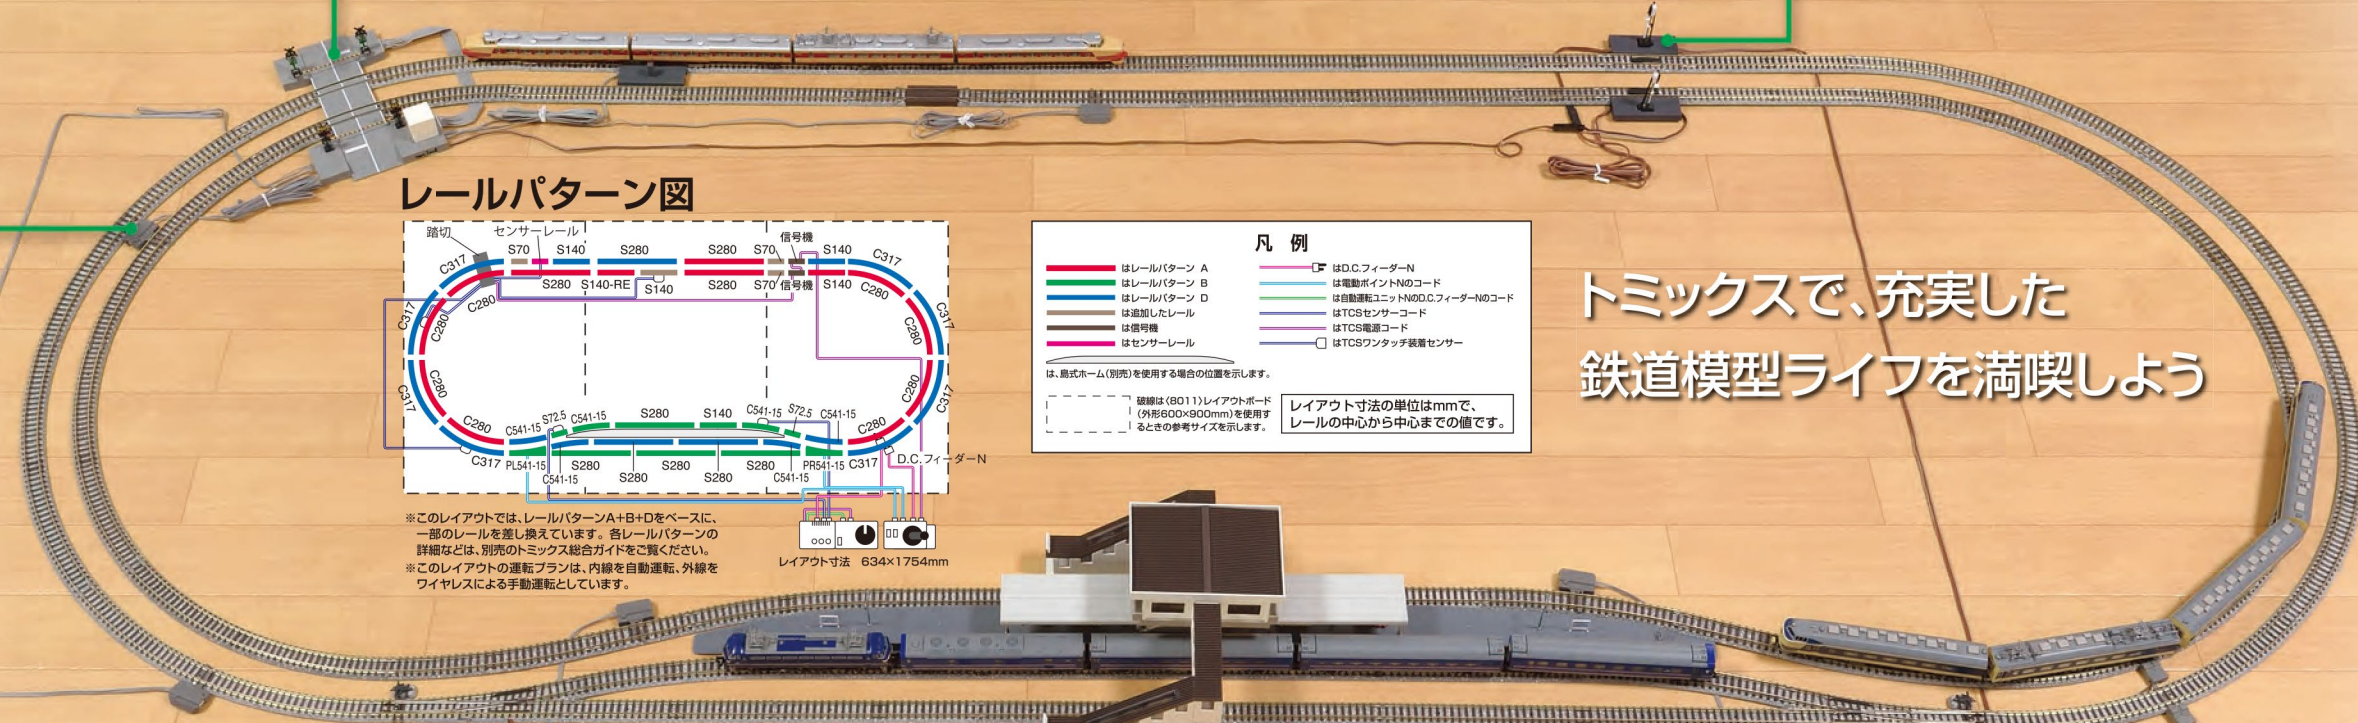

■ TCS自動踏切II (5569) ¥15,000(税抜)

■ TCS5灯式信号機(F) (5560) ¥4,400(税抜)

トミックスで、充実した
鉄道模型ライフを満喫しよう