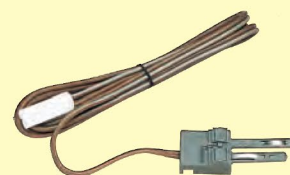

実物の運転台の雰囲気が味わえるパワーユニットで、惰行運転やブレーキ操作など、実車さながらの運転が楽しめます。

■ TCSパワーユニット
N-DU202-CL
(5512) ¥23,800(税抜)

遠隔操作が楽しめる

ワイヤレス(無線)により、離れた場所から運転を楽しむことができるパワーユニットです。

〈5514〉グレー ●
〈5515〉ブラック ●
〈5516〉レッド ●
■ TCSワイヤレス・パワーユニットN-WL10-CL
各 ¥23,800(税抜)

パワーユニットからの電気をレールに供給

基本レール、複線レールに対応

■ D.C.フィーダーN
(5534) ¥500(税抜)

ワイドPCレール、スラブレール、ワイド tramレールに対応

■ ワイドレール・スラブレール用
D.C.フィーダーN
(5538) ¥500(税抜)

鉄道模型を楽しむための印刷物もラインナップ

すべての製品を紹介

■ トミックス総合ガイド
(2014-2015年版)
(7036) ¥1,800(税抜)