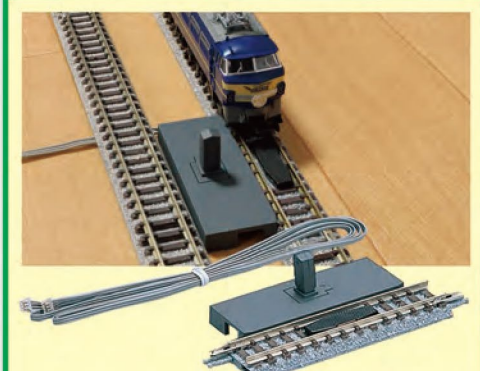

■ TCS自動踏切II (5569) ¥15,000(税抜)

■ TCS5灯式信号機(F) (5560) ¥4,400(税抜)

場面に合わせて
豊富にラインナップ

信号機 列車が通過すると自動で色灯が変わる!

列車の走行に合わせて色灯が変わるリアルな信号機です。単独で作動するので、好きな場所へいくつでも自由に設置できます。

さまざまな灯数の信号機をラインナップ!

センサー 自動踏切、自動運転ユニットと組み合わせて自動制御を実現

■ TCSセンサーレールS70(F) (2本セット) (5559) ¥3,600(税抜)

自動踏切や自動運転ユニットを使用する際に必要となるセンサーで、列車の検知を行います。カーブ区間にはワンタッチ装着センサーを使用します。

設置条件に合わせて豊富にラインナップ

■ TCSワンタッチ装着センサー (5558) ¥1,300(税抜)

■ TCSワイドレール・スラブレール用センサー (5567) ¥1,300(税抜)