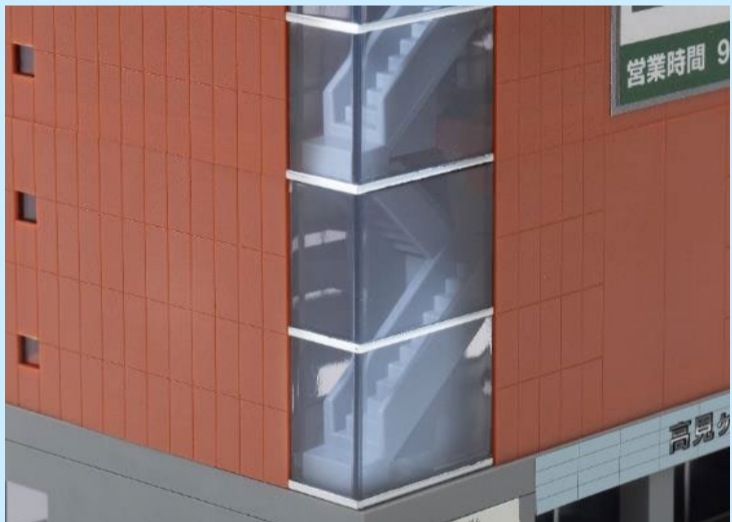

<4055>総合ビル（ブルー）

※画像は試作品です 実際の製品仕様と異なる場合があります

◆製品化特徴

- ・1階部、中間階の2～3階部、4～5階部、6～7階部、8～9階部、屋根部の6パーツの組立構造
- ・中間階の数を増減することでビルの高さを変更可能
- ・屋根上に設置可能な広告塔が付属
- ・室内の床や階段を再現
- ・別売の<4216><4217>などのビル製品と組合せ可能
- ・1階部を別売の<4235><4236>コンビニエンスストアと交換可能
- <特記事項>
- ・<4218>は生産中止となります

◆ここがポイント

POINT:1

窓越しに透けて見える
階段や床を再現
※画像は<4054>大型ビルです

POINT:2

各種ビル製品と組合せて高さの増減が可能！
ジオラマに合わせて高さを調整することができます

※セット内容以外の製品は含まれません
※画像は全て試作品です 実際の製品仕様と異なる場合があります

<4056>中型ビル（エンジ）

イラスト：MATSUDA98

※画像は試作品です 実際の製品仕様と異なる場合があります

◆製品化特徴

- ・1階部、中間階の2～3階部、屋根部の3パーツの組立構造
- ・屋根上に設置可能な広告塔が付属
- ・室内の床や階段を再現
- ・別売の<4216><4217>などのビル製品と組合せ可能
- ・1階部を別売の<4235><4236>コンビニエンスストアと交換可能
- <特記事項>
- ・<4220>は生産中止となります

<4054>大型ビル（ブラウン）

※セット内容以外の製品は含まれません

※画像は全て試作品です 実際の製品仕様と異なる場合があります

◆製品化特徴

- ・1階部、中間階の2～3階部、4～5階部、6～7階部、8～9階部、10～11階部、屋根部の7パーツの組立構造
- ・中間階の数を増減することでビルの高さを変更可能
- ・屋根上に設置可能な組立式の機器類が付属
- ・室内の床や階段を再現
- ・別売の<4216><4217>などのビル製品と組合せ可能
- ・1階部を別売の<4235><4236>コンビニエンスストアと交換可能
- ・別売のマルチ跨線橋シリーズの通路が取付可能な跨線橋（通路）連結部が付属
- ・跨線橋（通路）連結部はビル外壁に両面テープなどで固定
- <特記事項>
- ・<4245>は生産中止となります