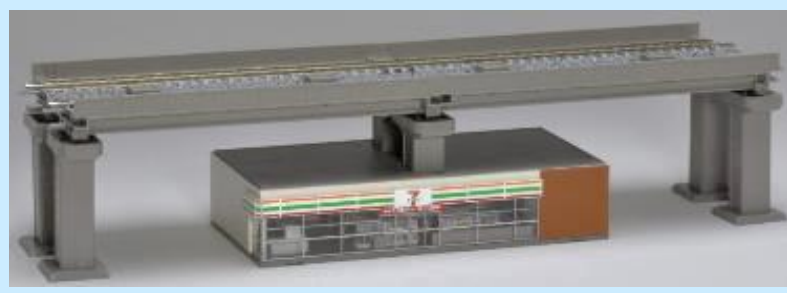

コンビニエンスストア (セブン-イレブン)

店舗寸法 幅140×奥行70mm 駐車場寸法 幅140×奥行75mm
※写真は試作品です 実際の製品仕様と異なる場合があります

◆製品化特徴

- ・建物正面の看板は印刷済
- ・各種小物パーツはランナーパーツ
- ・サインポール・置看板・出入口上部の横断幕・レジ台・什器・のぼり
- ・室外機・車止めアーチ型ポール・タイヤ止めなど
- ・店内のレジ台・什器はある程度自由に配置可能
- ・店内壁面・什器の商品はユーザーシールで再現
- ・サインポール・横断幕などはユーザーシールで再現
- ・駐車場は取り外しが可能、白線は印刷済 (STOPと停止線はユーザーシール)
- ・屋根にはお好みでソーラーパネルを模した部品を設置可能
- ・屋根上にジョイントを取り付けることで別売の各種ビル製品を店舗の上に設置可能
- ・※別売のビル製品の1階部分を本製品と交換します
- ・別売のPC水平橋脚P4を屋根に取り付けて店舗の上に高架橋を設置可能
- 〈特記事項〉
- ・<4262>は生産中止となります

◆ここがポイント

POINT:1 別売のビル製品と組み合わせ可能

POINT:2

屋根に別売のPC水平橋脚P4を取り付けて店舗の上にマルチ高架橋を設置することが可能

POINT:3

店内の什器・レジ台はある程度自由に配置可能

※すべての写真はセット内容以外の製品は含まれません
※写真は試作品です 実際の製品仕様と異なる場合があります

品番	4235	品名	コンビニエンスストア(セブン-イレブン)	セット数	1 セット
発売月	2023年6月	JANコード	4543736042358	予価	¥3,080 (税込)
原産地	中国	パッケージサイズ	180×80×90mm	パッケージ形態	紙箱

株式会社セブン-イレブン・ジャパン商品化許諾済

コンビニエンスストア (セイコーマート)

店舗寸法 幅140×奥行70mm 駐車場寸法 幅140×奥行75mm
※写真は試作品です 実際の製品仕様と異なる場合があります

◆製品化特徴

- ・外壁がネイビーカラーのセイコーマートを製品化
- ・建物正面の看板は印刷済
- ・各種小物パーツはランナーパーツ
- ・サインポール・スタンドサイン・ホットシェフ什器・レジ台・什器・のぼり
- ・室外機・車止めポール・ゴミ箱など
- ・店内のレジ台・什器はある程度自由に配置可能
- ・店内壁面・什器の商品はユーザーシールで再現
- ・サインポール・ホットシェフサインなどはユーザーシールで再現
- ・駐車場は取り外しが可能、白線は印刷済
- ・屋根にはお好みでソーラーパネルを模した部品を設置可能
- ・屋根上にジョイントを取り付けることで別売の各種ビル製品を店舗の上に設置可能
- ・※別売のビル製品の1階部分を本製品と交換します
- ・別売のPC水平橋脚P4を屋根に取り付けて店舗の上に高架橋を設置可能

◆ここがポイント

POINT:1 別売のビル製品と組み合わせ可能

POINT:2

屋根に別売のPC水平橋脚P4を取り付けて店舗の上にマルチ高架橋を設置することが可能

POINT:3

店内の什器・レジ台はある程度自由に配置可能

※すべての写真はセット内容以外の製品は含まれません
※写真は試作品です 実際の製品仕様と異なる場合があります

品番	4236	品名	コンビニエンスストア(セイコーマート)	セット数	1 セット
発売月	2023年6月	JANコード	4543736042365	予価	¥3,080 (税込)
原産地	中国	パッケージサイズ	180×80×90mm	パッケージ形態	紙箱