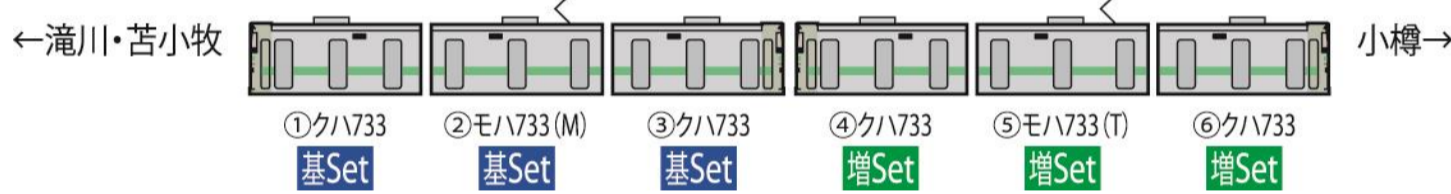

■セット内容・編成例

<別売りオプション>
室内灯:<0733>LC(白色)
TNカプラー:<0336>密連形

●並べて楽しめるお薦め商品●

キハ261-1000系(新塗装)
6月再生産予定

品番	98375	品名	JR 733₁₀₀系近郊電車基本セット	セット両数	3両
発売月	2020年8月	JANコード	4543736983750	予価	¥12,200(税抜)
品番	98376	品名	JR 733₁₀₀系近郊電車増結セット	セット両数	3両
発売月	2020年8月	JANコード	4543736983767	予価	¥8,700(税抜)

JR北海道商品化許諾申請中