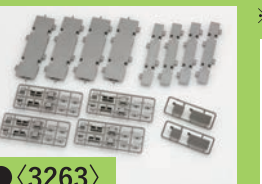

●〈3263〉

〈3261〉は〈3260〉の対向式ホーム部分を延長可能!
各種単品製品の組み合わせ、〈3260〉マルチ高架橋対向式ホーム複々線高架化セットと合わせて多彩なシーンを再現することができます。

〈3261〉 マルチ高架橋S140(対向式ホーム用)(2組入)

予価 ¥1,000(税抜)

〈3262〉 マルチ高架橋S140(2組入)

予価 ¥1,000(税抜)

〈3263〉 マルチ高架橋スペーサーS140(4組入)

予価 ¥1,000(税抜)