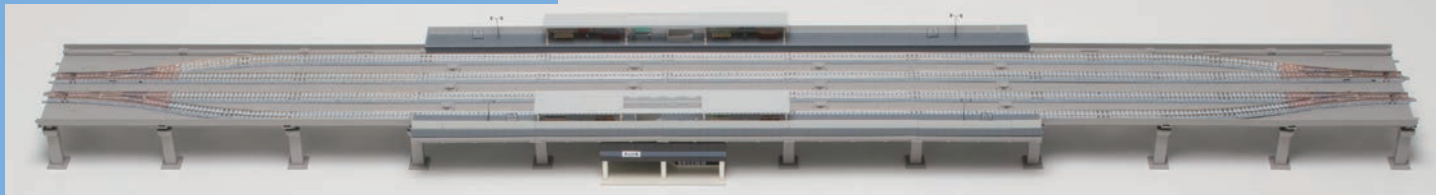

対向式ホームを複々線で高架化可能なパーツセット!

●〈3260〉製品組み立てイメージ

●別売のホーム、レールと組み合わせたイメージ

●〈3260〉セット内容

※写真はイメージです。※写真は試作品です。
※製品にはホーム、レール、車両は含まれません。

4線から3線、2線への組み替えが可能。
付属の高架駅はまくら木方向にも設置可能に!

◆製品化特徴

- ・ 複々線の高架の駅が再現できるマルチ高架橋や橋脚が1式入っています
- ・ 高架駅A・Bの屋根部分を新規製作し高架橋の取付位置の自由度を高めました
- ・ 対向式ホームは別売となっています
- ・ レールは別売りとなっていますのでPCまくら木、スラブレール、ワイドレールなどをお好みでお選びください

〈3260〉 マルチ高架橋対向式ホーム複々線高架化セット

予価 ¥16,000(税抜)

様々な組み合わせに対応!より自由なレイアウトが製作可能な単品製品も!

〈3262〉〈3263〉に付属の端用壁で、従来ではできなかった高架橋の行き止まりや、分岐形状が再現可能!

〈3262〉を使用して、複々線から複線などへの切り替えも可能!

※写真はイメージです。※写真は試作品です。※製品にはホーム、レール、車両は含まれません。

●〈3261〉

●〈3262〉

●〈3263〉

〈3261〉は〈3260〉の対向式ホーム部分を延長可能!
各種単品製品の組み合わせ、〈3260〉マルチ高架橋対向式ホーム複々線高架化セットと合わせて多彩なシーンを再現することができます。

〈3261〉 マルチ高架橋S140(対向式ホーム用)(2組入)

予価 ¥1,000(税抜)

〈3262〉 マルチ高架橋S140(2組入)

予価 ¥1,000(税抜)