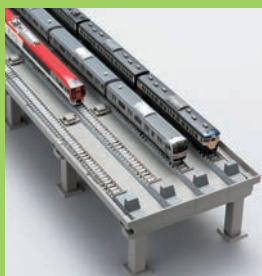

対向式ホームを複々線で高架化可能なパーツセット!

●〈3260〉製品組み立てイメージ

●別売のホーム、レールと組み合わせたイメージ

●〈3260〉セット内容

※写真はイメージです。※写真は試作品です。
※製品にはホーム、レール、車両は含まれません。

4線から3線、2線への組み替えが可能。
付属の高架駅はまくら木方向にも設置可能に!

◆製品化特徴

- ・ 複々線の高架の駅が再現できるマルチ高架橋や橋脚が1式入っています
- ・ 高架駅A・Bの屋根部分を新規製作し高架橋の取付位置の自由度を高めました
- ・ 対向式ホームは別売となっています
- ・ レールは別売りとなっていますのでPCまくら木、スラブレール、ワイドレールなどをお好みでお選びください

〈3260〉 マルチ高架橋対向式ホーム複々線高架化セット

予価 ¥16,000(税抜)

様々な組み合わせに対応!より自由なレイアウトが製作可能な単品製品も!

〈3262〉〈3263〉に付属の端用壁で、従来ではできなかった高架橋の行き止まりや、分岐形状が再現可能!

〈3262〉を使用して、複々線から複線などへの切り替えも可能!

※写真はイメージです。※写真は試作品です。※製品にはホーム、レール、車両は含まれません。