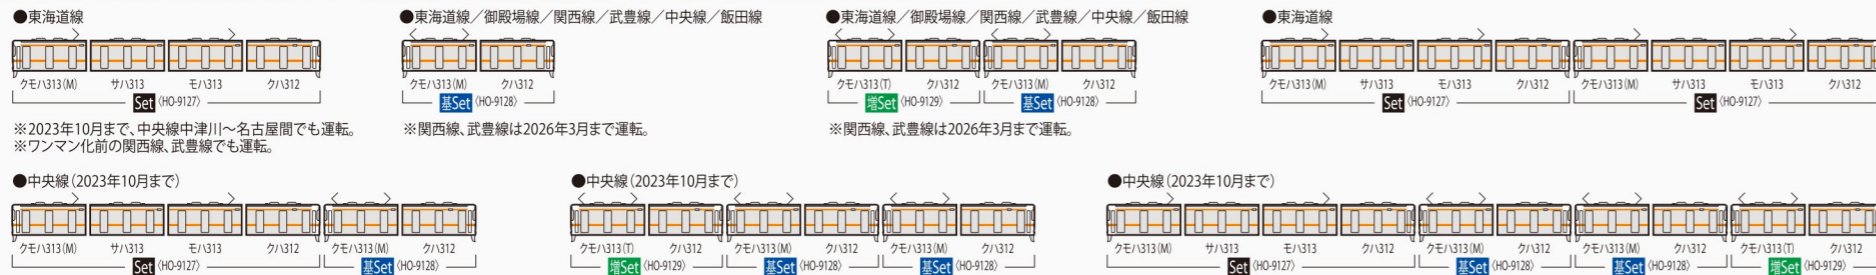

<HO-9128> 基本(2両) 63,580円(税込)  
<HO-9129> 増結(2両) 49,060円(税込)

- 1/80スケールの313系近郊電車を新規製作で再現
- 車体全体と側面窓周りは異なるシルバーで再現
- 室内はドア間がクロスシート、車端がロングシートの姿を新規製作で再現

東海エリアを幅広くカバー  
様々な車両たちと  
並べて楽しめる！

JR東海承認済

アソビ方は自由自在。集めて、繋げて、走らせよう！