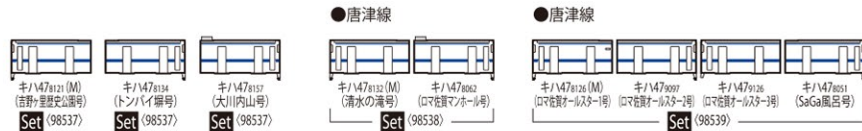

Romancing 佐賀

ロマンス サガ

TOMIX High Grade

キハ47-8000形 (ロマンス佐賀ラッピング)

2023年12月 発売予定	〈98537〉セットA (3両)	26,400円(税込)
2023年12月 発売予定	〈98538〉セットB (2両)	17,600円(税込)
2024年3月 発売予定	〈98539〉セットC (4両)	33,550円(税込)

製品化情報

N GAUGE

TOMIX

鉄道
コレクション
THE RAIL COLLECTION

バス
コレクション
THE BUS COLLECTION

※画像はラッピング車両イメージで、A・Bセットのラッピング仕様とは異なります。

写真：宇都宮 靖顕

鉄道 キハ125 (ロマンス佐賀列車)

2023年10月 発売予定 〈328230〉セットA (4両) 12,320円(税込)

2024年1月 発売予定 〈312864〉セットB (3両) 9,240円(税込)