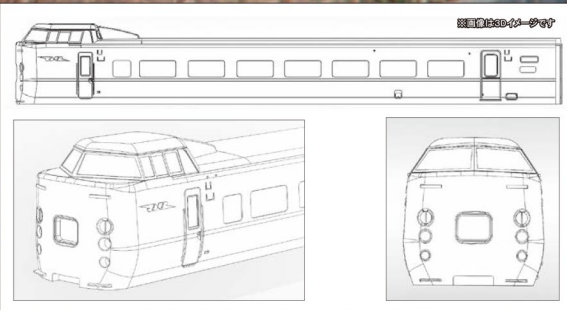

SCALE
1/80
GAUGE
16.5mm

12月
発売予定

国鉄 381系特急電車(クハ381100)

<HO-9084> 基本セット(6両) 92,620円(税込)
<HO-9085> 増結セット(3両) 49,280円(税込)

<共通>

- ・窓のベネシアブラインド表現は付属パーツで選択取付可能
- ・シートはサロは赤色、クハとモハは青色で再現
- ・密造形TNカラー標準装備
- ・最小半径R490通過可能(※S字形の線形は除く)

<基本セット>

- ・印刷済みトレインマークは行先の「しなの・くろしお・やくも」を付属
- ・クハのJNRマークは銀色で印刷済み
- ・後方時の運転室内が点灯する運転室室内灯装備

写真: マジマ レイルウェイ ビデオチャンネル

※掲載内容は、2022年6月現在の情報です

JR東海承認済 JR西日本商品化許諾済

最新情報はトミックス公式サイトをチェック

トミックス

www.tomytec.co.jp/tomix