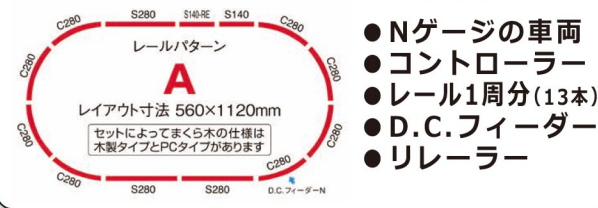

# ドクターイエローと成田エクスプレスの入門セットSDシリーズがリニューアル!!

6月  
発売予定

ペーシックセットSD 入門セット  
**923形 ドクターイエロー**

<90183>923形  
ドクターイエロー(4両)  
21,780円(税込)

※画像は旧製品です

鉄道模型をはじめよう!

## <共通>セット内容

6月  
発売予定

ペーシックセットSD 入門セット  
**E259系 成田エクスプレス**

<90184>E259系  
成田エクスプレス(3両)  
17,820円(税込)

※画像は旧製品です

※掲載内容は、2022年2月現在の情報です

JR東日本商品化許諾申請中 JR東海承認申請中 JR西日本商品化許諾申請中

最新情報はトミックス公式サイトをチェック