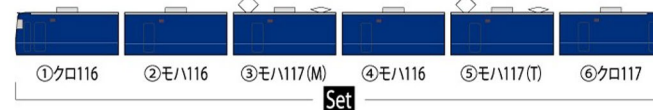

「WEST EXPRESS 銀河」製品化決定!!

N
GAUGE

High
Grade

3月
発売予定

<98714> JR 117-7000系電車(WEST EXPRESS 銀河)セット(6両)

- 「銀河ロゴマーク」印刷済み
- 先頭車はヘッドライトが追加された姿を再現
- 先頭車テーブルランプ点灯
- M-13モーター採用

●特急「WEST EXPRESS 銀河」

写真:久保田敦