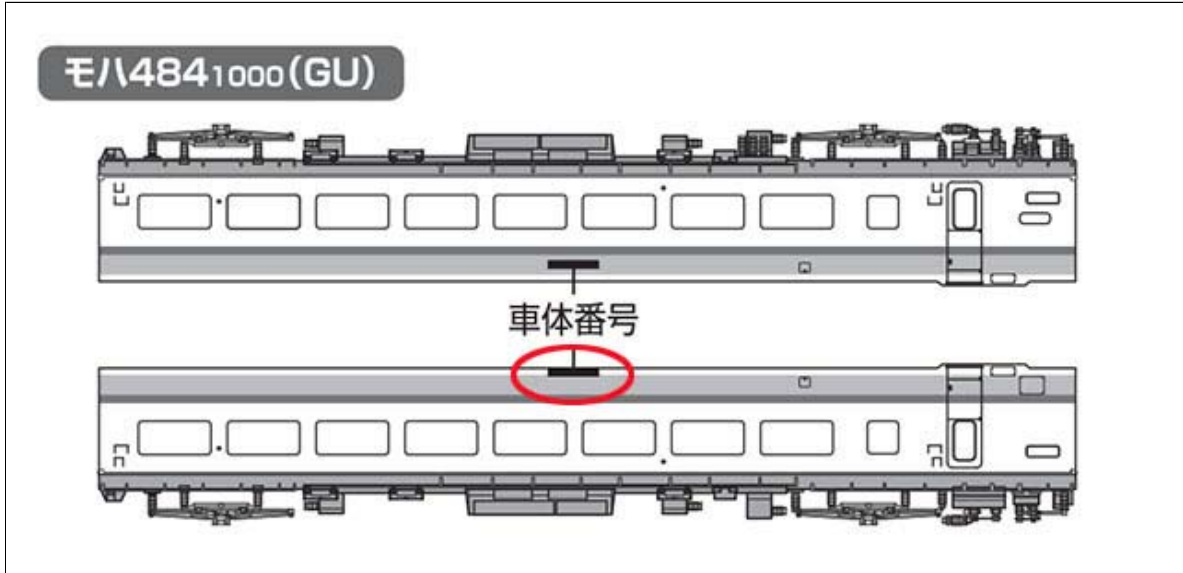

【<98215> JR 485系特急電車(上沼垂色・白鳥)基本セットA 取り扱い説明書についてのお詫びと訂正】(2016.9.9)

2016年8月に新発売いたしました、<98215> JR 485系特急電車(上沼垂色・白鳥)基本セットAの取り扱い説明書に誤植がありました。

お客様、並びに関係各位にはご迷惑をおかけしましたこととお詫びいたしますと共に、ここに訂正させていただきます。ご了承ください、このままご利用いただけますようお願い申し上げます。

【訂正箇所】 付属の取り扱い説明書 P. 4

- 転写シートについて 図13 [モハ484 1000(GU)] 車番転写位置

(誤)