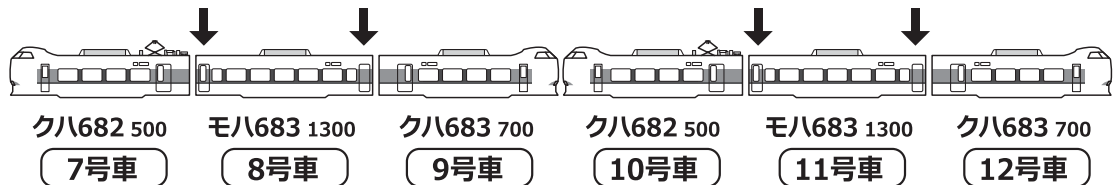

TOMIX HO-9036・9037

J.R. Limited Express Series 683 "Thunderbird"

SCALE
1/80
GAUGE
16.5mm

JR 683-0 系特急電車 (サンダーバード) セットA・セットB 共通訂正説明書

説明書の誤植について

平素はトミックス製品をご愛顧いただき誠にありがとうございます。
付属の説明書 1ページ目「■編成例」「●セット内容」、6ページ目「室内照明ユニットの取り付け」に掲載されている車両イラストの一部に誤植があることが判明しました。
お詫びして下図のとおり訂正いたします。

■編成例 (1 ページ目)

8号車・11号車 モハ683₁₃₀₀のドアのイラストの位置が逆になっていました。

誤

正

●セット内容 (1 ページ目)

セットB モハ683₁₃₀₀のドアのイラストの位置が逆になっていました。

誤

正