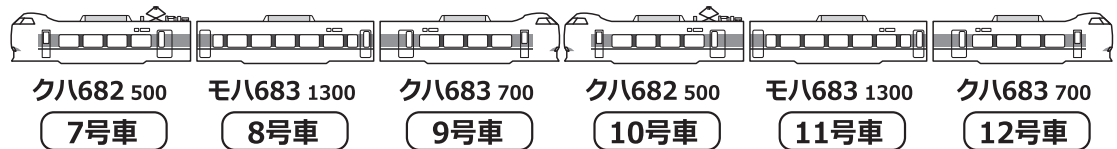

TOMIX HO-9036・9037

J.R. Limited Express Series 683 "Thunderbird"

SCALE
1/80
GAUGE
16.5mm

JR 683-0 系特急電車 (サンダーバード) セットA・セットB 共通訂正説明書

説明書の誤植について

平素はトミックス製品をご愛顧いただき誠にありがとうございます。
付属の説明書 1ページ目「■編成例」「●セット内容」、6ページ目「室内照明ユニットの取り付け」に掲載されている車両イラストの一部に誤植があることが判明しました。
お詫びして下図のとおり訂正いたします。

■編成例 (1 ページ目)

8号車・11号車 モハ683₁₃₀₀のドアのイラストの位置が逆になっていました。

誤

正

●セット内容 (1 ページ目)

セットB モハ683₁₃₀₀のドアのイラストの位置が逆になっていました。

誤

正