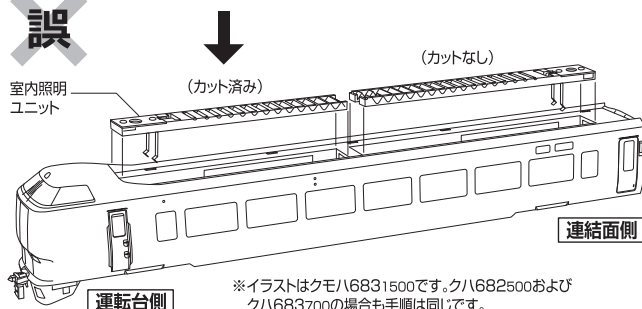

●室内照明ユニットの取り付け (6 ページ目)

クモハ683₁₅₀₀・クハ682₅₀₀・クハ683₇₀₀ 室内照明ユニット(カット済み)イラストの向きが逆になっていました。

誤