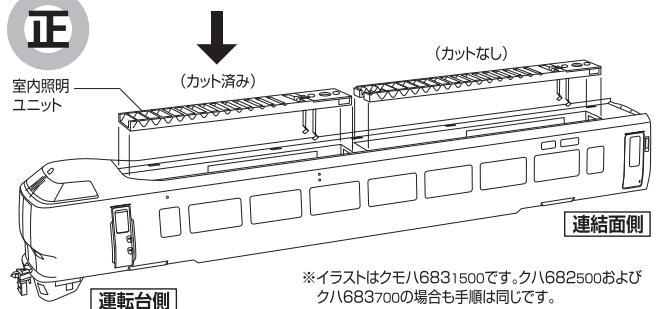

TOMIX HO-9036・9037

J.R. Limited Express Series 683 "Thunderbird"

SCALE
1/80
GAUGE
16.5mm

JR 683-0 系特急電車 (サンダーバード) セットA・セットB 共通訂正説明書

説明書の誤植について

平素はトミックス製品をご愛顧いただき誠にありがとうございます。
付属の説明書 1ページ目「■編成例」「●セット内容」、6ページ目「室内照明ユニットの取り付け」に掲載されている車両イラストの一部に誤植があることが判明しました。
お詫びして下図のとおり訂正いたします。

■編成例 (1 ページ目)

8号車・11号車 モハ683₁₃₀₀のドアのイラストの位置が逆になっていました。

誤

正

●セット内容 (1 ページ目)

セットB モハ683₁₃₀₀のドアのイラストの位置が逆になっていました。

誤

正

●室内照明ユニットの取り付け (6 ページ目)

クモハ683₁₅₀₀・クハ682₅₀₀・クハ683₇₀₀ 室内照明ユニット(カット済み)イラストの向きが逆になっていました。

誤

正

TOMYTEC 発売元 株式会社トミーテック

〒124-8511 東京都葛飾区立石7-9-10

2019/01