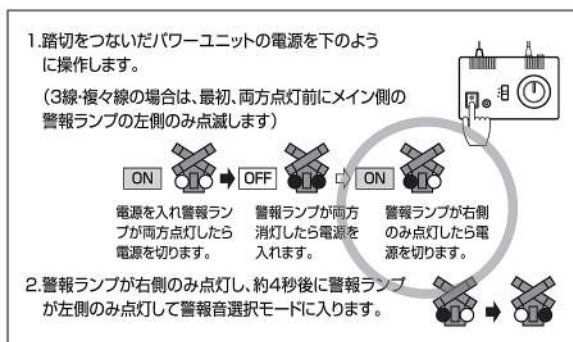

TOMIX 5569 TCS自動踏切II 訂正文

付属の説明書のうち、P.21の図40「警報音について」の説明に誤りがありました。お客様、並びに関係各位にはご迷惑をおかけしましたことをお詫びいたしますと共に、ここに訂正させていただきます。

(誤)

(正)

TOMYTEC 発売元
 株式会社トミーテック
 〒124-8511 東京都葛飾区立石7-9-10

2013/01