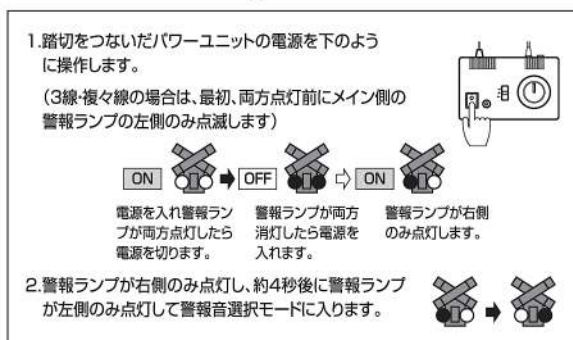

TOMIX 5569 TCS自動踏切II 訂正文

付属の説明書のうち、P.21の図40「警報音について」の説明に誤りがありました。お客様、並びに関係各位にはご迷惑をおかけしましたことをお詫びいたしますと共に、ここに訂正させていただきます。

(誤)

(正)

TOMYTEC 発売元
 株式会社トミーテック
 〒124-8511 東京都葛飾区立石7-9-10

2013/01