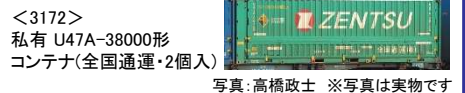

コンテナシリーズに仲間入り！

<3172>
私有 U47A-38000形
コンテナ(全国通運・2個入)