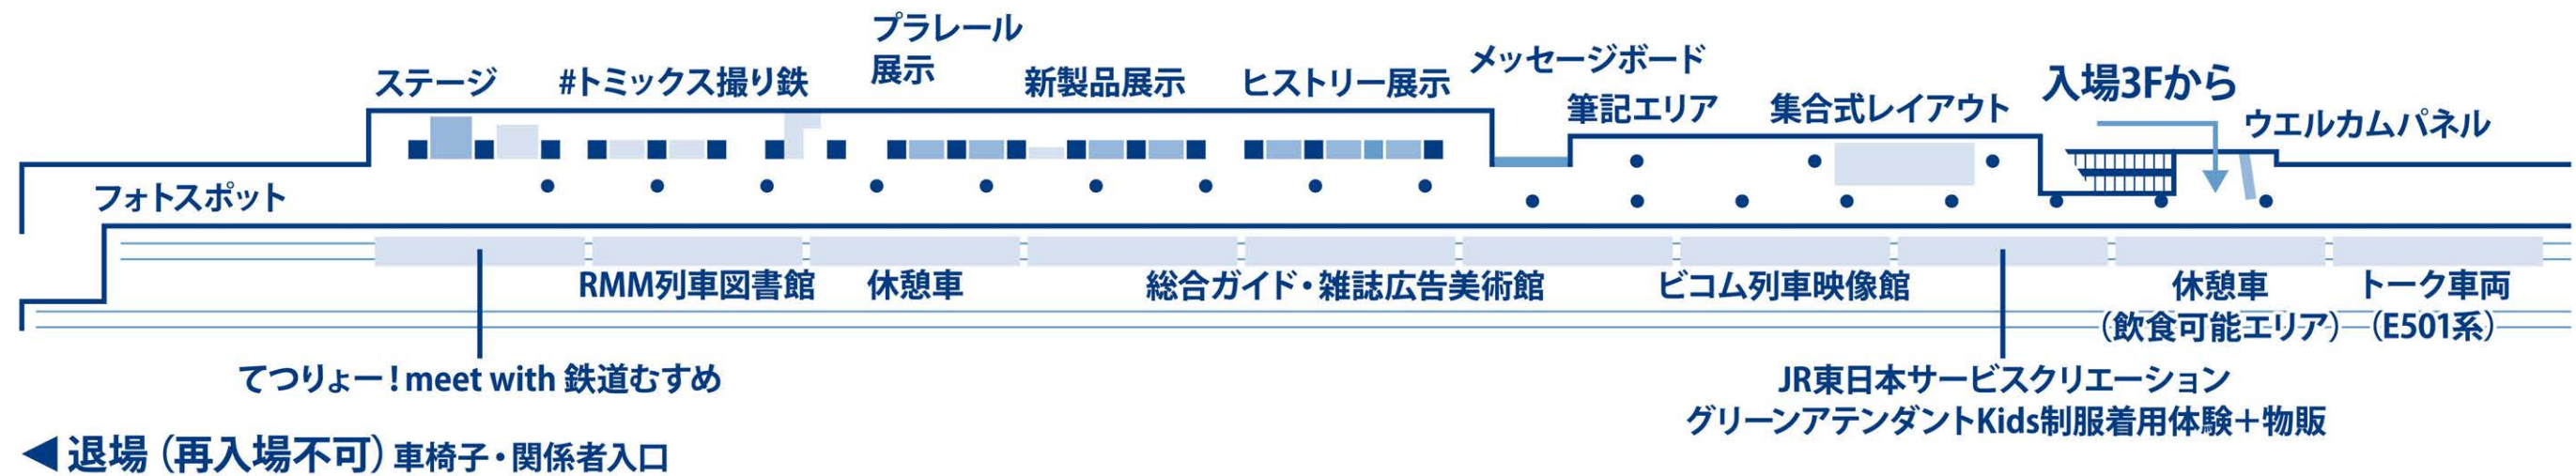

会場案内図 (メイン会場・13番線)

改札外グランドコンコースの特設スペースにて、トミックス50周年関連を含むグッズの販売を行っております。

※有料展示エリアへの再入場はできません。

5月5日(火) / 6日(水) 10時~18時

- 再入場はできません。 ●運営上の都合により、サービス・イベント内容などは変更または催行中止となる場合があります。
- 写真撮影をされる際は、指定された場所以外の撮影等は禁止させていただきます。 ●本イベントは主催者側で撮影、録音、記録、PR等を行う場合がございます。