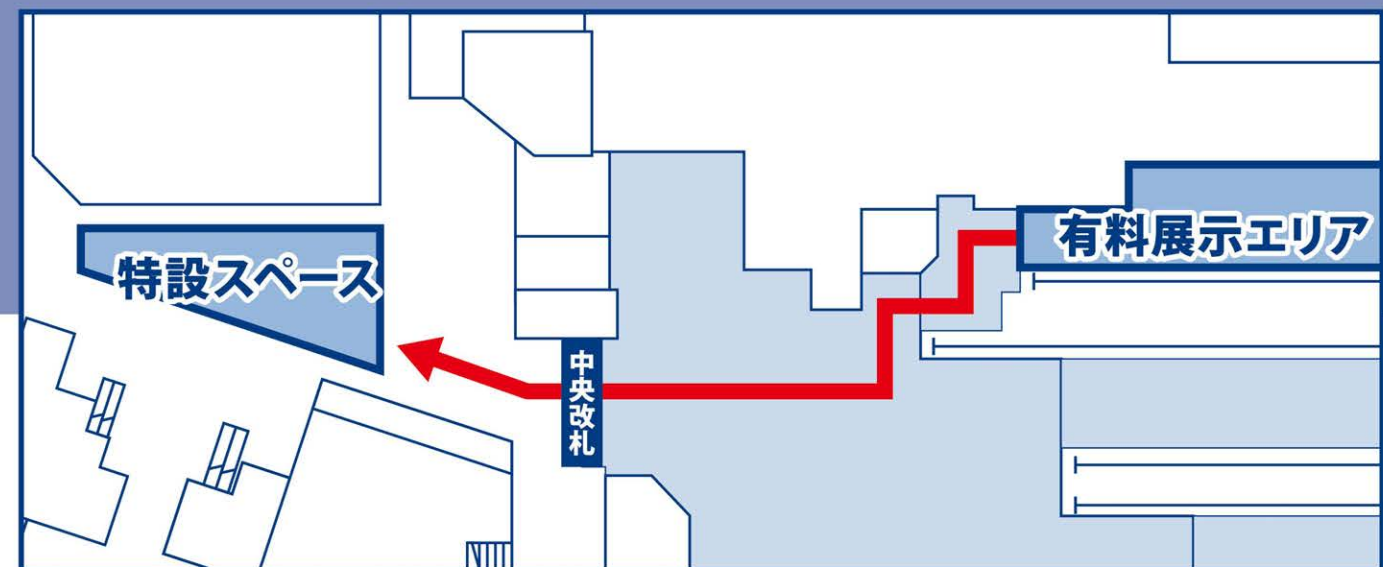

会場案内図 (メイン会場・13番線)

改札外グランドコンコースの特設スペースにて、トミックス50周年関連を含むグッズの販売を行っております。

※有料展示エリアへの再入場はできません。

5月5日(火) / 6日(水) 10時~18時

- 再入場はできません。 ●運営上の都合により、サービス・イベント内容などは変更または催行中止となる場合があります。
- 写真撮影をされる際は、指定された場所以外の撮影等は禁止させていただきます。 ●本イベントは主催者側で撮影、録音、記録、PR等を行う場合がございます。