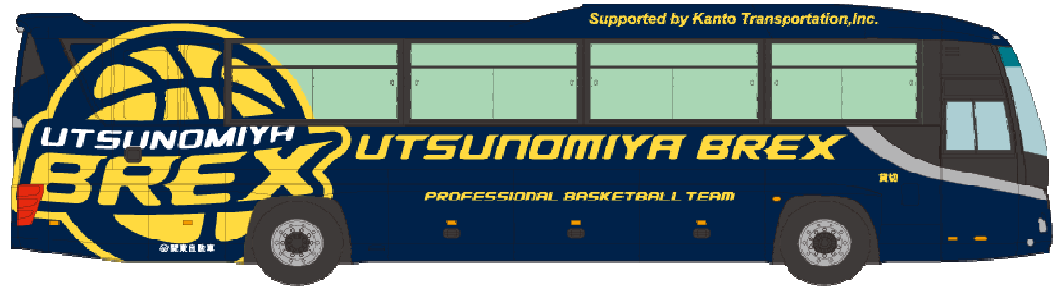

オープンパッケージ

1/150
SCALE

1/150スケール Nゲージサイズ 塗装組立済 オープンパッケージ

栃木県・宇都宮を盛り上げよう！ 関東自動車 宇都宮ブルックスチームバスを製品化！

©TOCHIGI BREX

※イラストはイメージです。実際の製品仕様とは異なる場合があります。

ザ・バスコレクションのオープンパッケージシリーズ！

関東自動車は、栃木県宇都宮市に本社を置き、主に路線バス・高速バス・貸切バスを運行しています。

今回製品化するプロトタイプは、宇都宮営業所に所属する日野セレガ (QRG-RU1ESBA) で、栃木県宇都宮市をホームタウンとするプロバスケットチーム (Bリーグ) 宇都宮ブルックスのラッピングが施されています。2019年のチーム名称が栃木ブルックスから宇都宮ブルックスへと変更された際には、車両の各ロゴも変更がされています。リーグ開催中は、チームの移動の際に使用される他、一般の方も貸切バスとしての利用もできる為選手をより身近に感じる事ができる車両となっています。Bリーグ選手達の活躍にも是非ご期待ください。

【文責:トミーテック】

本体パッケージサイズ(予定) W97mm×H85mm×D20mm

※写真・イラストはイメージです。実際の製品仕様とは異なる場合があります。

※原産地:中国

宇都宮 (栃木県)

関東自動車株式会社・株式会社栃木ブルックス商品化許諾申請中

商品名	ザ・バスコレクション 関東自動車 宇都宮ブルックスチームバス	発売月	2022年9月	税込予価	¥2,640
JANコード	4543736322047			品番	322047