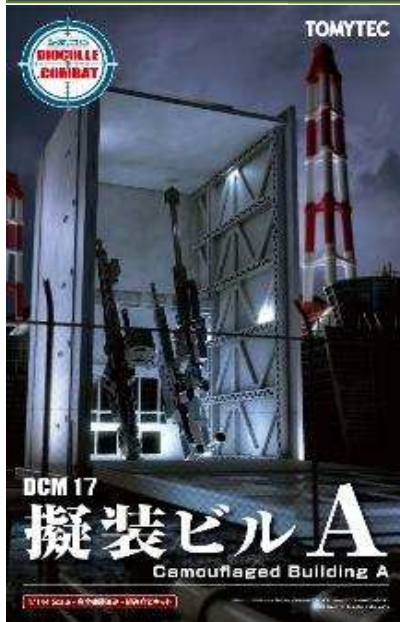

1/144スケール 塗装済み情景プラモデル

## ジオコレ・コンバット「擬装ビルA~C」

同時発売「ジオコム・ウエポンズ」連動商品！！

※イラストはイメージです。

<擬装形態>

ジオコム初の  
「変形」ギミック！

<戦闘形態>

付属品のガンラックを  
建物内側に装着し、ジオ  
コム・ウエポンズシリーズ  
(別売り) を格納可能！

▼ 付属品のガンラック (擬装ビルA)

※写真は試作品です。 ※ジオコム・ウエポンズは付属しません。

DCM 17 擬装ビルA

DCM 18 擬装ビルB

DCM 19 擬装ビルC

<3種共通>

- セット内容：建物、ガンラック、透明シール、窓ガラス用PETシート
- PKGサイズ：W190×H40×D310 (mm)
- <上から順に擬装ビルA・B・C>
- レイアウト概寸：W75×H150×D90  
W75×H155×D90 (屋上建物含む)  
W75×H140×D90 (mm)