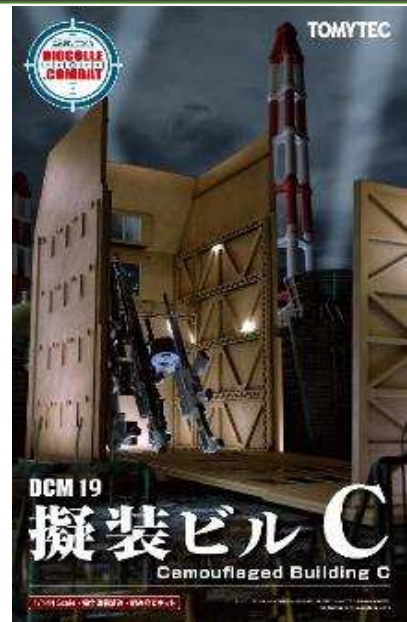

1/144スケール 塗装済み情景プラモデル

## ジオコレ・コンバット「擬装ビルA~C」

同時発売「ジオコム・ウエポンズ」連動商品！！

※イラストはイメージです。

<擬装形態>

ジオコム初の  
「変形」ギミック！

<戦闘形態>

付属品のガンラックを  
建物内側に装着し、ジオ  
コム・ウエポンズシリーズ  
(別売り) を格納可能！

▼ 付属品のガンラック (擬装ビルA)

※写真は試作品です。 ※ジオコム・ウエポンズは付属しません。

DCM 17 擬装ビルA

DCM 18 擬装ビルB

DCM 19 擬装ビルC

<3種共通>

- セット内容：建物、ガンラック、透明シール、窓ガラス用PETシート
- PKGサイズ：W190×H40×D310 (mm)
- <上から順に擬装ビルA・B・C>
- レイアウト概寸：W75×H150×D90  
W75×H155×D90 (屋上建物含む)  
W75×H140×D90 (mm)