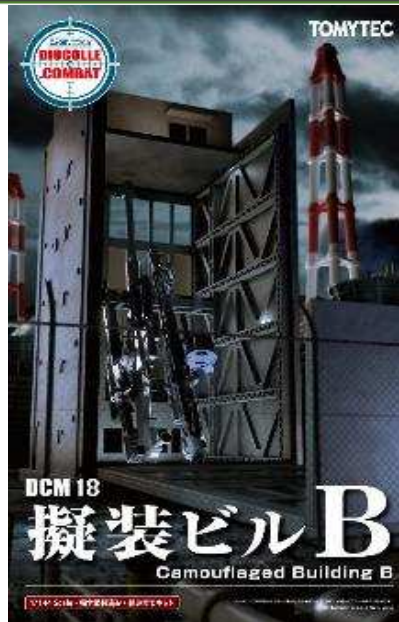

1/144スケール 塗装済み情景プラモデル

## ジオコレ・コンバット「擬装ビルA~C」

同時発売「ジオコム・ウエポンズ」連動商品！！

※イラストはイメージです。

<擬装形態>

ジオコム初の  
「変形」ギミック！

<戦闘形態>

付属品のガンラックを  
建物内側に装着し、ジオ  
コム・ウエポンズシリーズ  
(別売り) を格納可能！

▼ 付属品のガンラック (擬装ビルA)

※写真は試作品です。 ※ジオコム・ウエポンズは付属しません。

DCM 17 擬装ビルA

DCM 18 擬装ビルB

DCM 19 擬装ビルC

<3種共通>

- セット内容：建物、ガンラック、透明シール、窓ガラス用PETシート
- PKGサイズ：W190×H40×D310 (mm)
- <上から順に擬装ビルA・B・C>
- レイアウト概寸：W75×H150×D90  
W75×H155×D90 (屋上建物含む)  
W75×H140×D90 (mm)