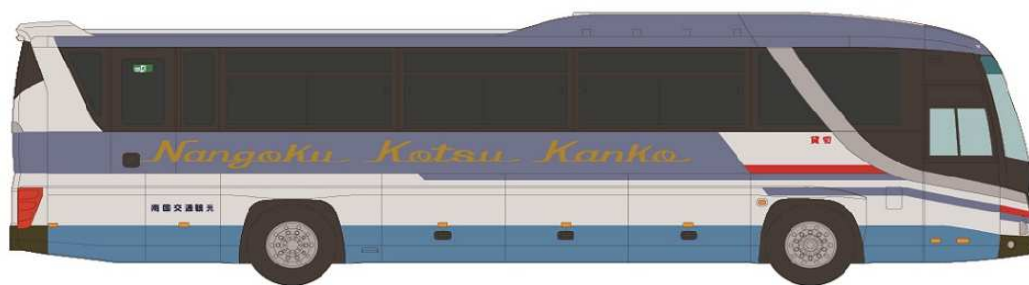

## 祝！会社創立65周年

1/150  
SCALE

オープンパッケージ

## 南国交通観光 登場！

～豊かな自然、歴史、食  
魅力あふれる南国鹿児島をご案内～

南国交通観光は、今年創立65周年を迎えました。

鹿児島県内外に路線網を広げる南国交通のグループ会社で、鹿児島県内は基より九州・四国・本州へと貸切バスを運行している会社です。

南国交通の路線バスと同じシルバーをベースにブルーのライン、前面に入った「N.K.K.」のロゴ、側面に大きく書かれた「Nangoku」の文字が印象的なデザインとなっています。鹿児島県内のお客様をはじめ、鹿児島中央駅や鹿児島空港にてお迎えした県外からの観光客を雄大な桜島をはじめとした様々な観光地へご案内しています。