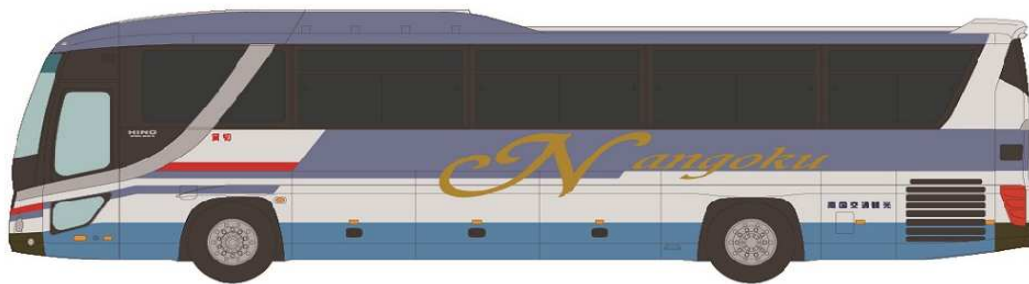

## 祝！会社創立65周年

1/150  
SCALE

オープンパッケージ

## 南国交通観光 登場！

～豊かな自然、歴史、食  
魅力あふれる南国鹿児島をご案内～

南国交通観光は、今年創立65周年を迎えました。

鹿児島県内外に路線網を広げる南国交通のグループ会社で、鹿児島県内は基より九州・四国・本州へと貸切バスを運行している会社です。

南国交通の路線バスと同じシルバーをベースにブルーのライン、前面に入った「N.K.K.」のロゴ、側面に大きく書かれた「Nangoku」の文字が印象的なデザインとなっています。鹿児島県内のお客様をはじめ、鹿児島中央駅や鹿児島空港にてお迎えした県外からの観光客を雄大な桜島をはじめとした様々な観光地へご案内しています。