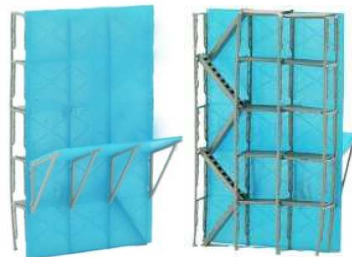

街のスクラップ&ビルド! 「生活感のある情景」が作れます。

建物の大きさに合わせた縦横の「組み合わせ」可能!!

情景小物 129 **建設足場**

付属の足場幕シールで
更にリアリティのある現場に!

※写真は試作品です。
※別売りのジオコレ製品等と組み合わせています。左の写真は2セット使用したイメージです。

<商品概要>

- 建設足場2枚セットです。
- 横並びにして建物を囲ったり、縦に重ねて高さのあるマンションやオフィスビル等の高層ビルの建設現場を再現できます。

<おすすめポイント>

- 囲うビルや周囲の状況に合わせて付属シールを選ぶなど、お好みに合わせて遊ぶことができます。

【セット内容】

足場×2、落下防止棚×2、階段×4、シール、説明書

●本体サイズ : 約 W 40 × H 70 × D 10 (mm) ●PKGサイズ : W 90 × H 130 × D 60 (mm) ●原産地 : 中国

商品名	情景小物129 建設足場	発売月	2022年7月	税込予価	¥1,980
JANコード	4543736322757			品番	322757