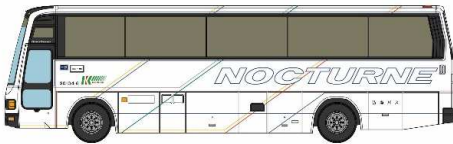

新製品

～2023年バスコレは発売開始20周年を迎えます～ **ザ・バスコレクション第30弾**

夜行高速バスのはしり「MS729」通称パンダエアロをラインナップ!!

全12種類+シークレット1種の全13種類

1/150スケールNゲージサイズ 塗装組立済 ブラインドパッケージ

※イラストは作成中のためイメージです。

弘南バス (青森県)

川中島バス (長野県)

京浜急行電鉄 (東京都・神奈川県)

JR九州バス (福岡県・宮崎県・鹿児島県)

ザ・バスコレクション発売開始20周年布石企画! ブラインドパッケージの節目となる第30弾は三菱ふそうエアロクイーンMS729 (通称パンダエアロ) を製品化致します。各都市部から夜行高速バス及び昼行高速バスの花形として活躍した姿を是非製品で再現してみたいかと思いますが?【文責: トミーテック】

原産地: 中国 パッケージサイズ (予定) W100mm×H40mm×D40mm