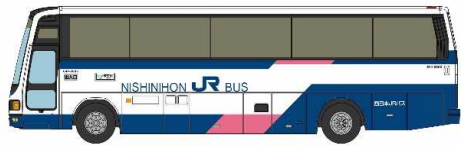

西日本ジェイアールバス (大阪府・京都府・滋賀県・石川県)