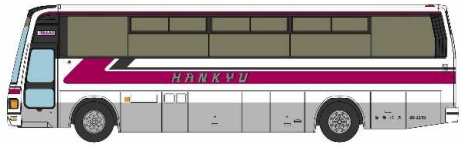

阪急バス (大阪府・京都府・兵庫県)