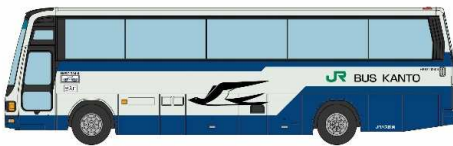

新製品

～2023年バスコレは発売開始20周年を迎えます～ **ザ・バスコレクション第30弾**

夜行高速バスのはしり「MS729」通称パンダエアロをラインナップ!!

全12種類+シークレット1種の全13種類

1/150スケールNゲージサイズ 塗装組立済 ブラインドパッケージ

※イラストは作成中のためイメージです。

弘南バス (青森県)

川中島バス (長野県)

京浜急行電鉄 (東京都・神奈川県)

JR九州バス (福岡県・宮崎県・鹿児島県)

ザ・バスコレクション発売開始20周年布石企画! ブラインドパッケージの節目となる第30弾は三菱ふそうエアロクイーンMS729 (通称パンダエアロ) を製品化致します。各都市部から夜行高速バス及び昼行高速バスの花形として活躍した姿を是非製品で再現してみたいかと思いますが?【文責: トミーテック】

原産地: 中国 パッケージサイズ (予定) W100mm×H40mm×D40mm