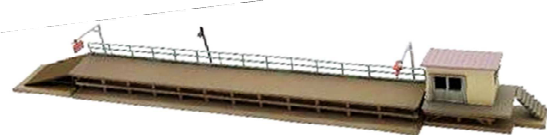

空きスペースに置くだけで現代の情景が生まれます

情景小物128 ソーラーパネル

- セット内容:ソーラーパネル×4、脚×14
- 本体サイズ:W90×H30×D30(mm)
- PKGサイズ:W70×H130×D25+ヘッダー30(mm)
- 原産地:中国

※写真はイメージです。別売りのジオコレ製品等と組み合わせ可です。

パネル裏にV溝が入っているので
お好みのサイズにカット出来ます!!

同時発売

情景小物065-3

ビニールハウス3

- セット内容:ビニールハウス(大)、ビニールハウス(中)
- 本体サイズ:(大)W40×H20×D100(mm)
(中)W30×H20×D100(mm)
- PKGサイズ:W70×H130×D25+ヘッダー30(mm)
- 原産地:中国

ビニールハウス(大)の屋根に
取り付けられた演出が出来ます

商品名	情景小物128 ソーラーパネル	発売月	2022年4月	税込予価	¥1,540
JANコード	4543736322375			品番	322375
商品名	情景小物065-3 ビニールハウス3	発売月	2022年4月	税込予価	¥1,540
JANコード	4543736319849			品番	319849

「待合室」が自由に配置できるタイプにリニューアル!!

※写真はイメージです。車両、レールは別売りです。

建コレ149-2

駅F2 ~北国の無人駅~

- セット内容:ホーム、待合室、ミラー×2、外灯、スロープ、シールド
- レイアウト概寸:W230×H40×D30(mm)
- PKGサイズ:W170×H100×D60(mm)
- 原産地:中国

待合室は自由に配置したり、
単独の小物としても遊ぶことができます!!