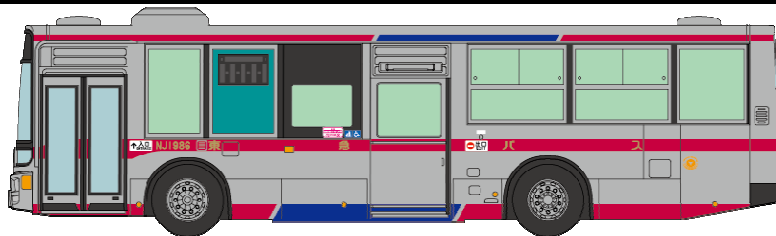

トミーテック 新製品インフォメーション

TOMYTEC
株式会社トミーテック
2021年9月9日発信

1/150スケール Nゲージサイズ 塗装組立済 オープンパッケージ

1/150
SCALE

長電バス×東急バス コラボレーション企画!

▲日野ブルーリボンII ワンステップ

▲日野セレガ

※イラストはイメージです。実際の製品仕様とは異なる場合があります。

ザ・バスコレクションのオープンパッケージシリーズ! 1961年に、両社が同時に長野~東京間の特急バスを運行開始した縁で、東急バスから購入した路線バス車両を、2021年7月に東急バスカラーでデビューさせ、話題になりました。本製品では、東急バスの現行ワンステップカラーに塗装した路線車と、現行長電カラーの高速車両2台セットで製品化いたします。是非ご期待ください。【文責:トミーテック】

本体パッケージサイズ(予定) W105mm×H85mm×D30mm ※原産地:中国

長電バス株式会社商品化許諾申請中

商品名	ザ・バスコレクション 長電バス (長野-東京線60周年記念)2台セット	発売月	2022年1月	税込予価	¥3,520
JANコード	4543736316527	カートン入数	40個	品番	316527

▲三菱ふそうエアロスター

▲いすゞガーラ

※イラストはイメージです。実際の製品仕様とは異なる場合があります。

ザ・バスコレクションのオープンパッケージシリーズ! 2021年創立30周年を迎えました。本製品では、虹が丘営業所に所属する三菱ふそうエアロスターと、新羽営業所に所属するいすゞガーラの2台セットで製品化いたします。是非ご期待ください。【文責:トミーテック】

本体パッケージサイズ(予定) W105mm×H85mm×D30mm ※原産地:中国

東急バス株式会社商品化許諾申請中

商品名	ザ・バスコレクション 東急バス (創立30周年記念)2台セット	発売月	2022年1月	税込予価	¥3,520
JANコード	4543736317371			品番	317371