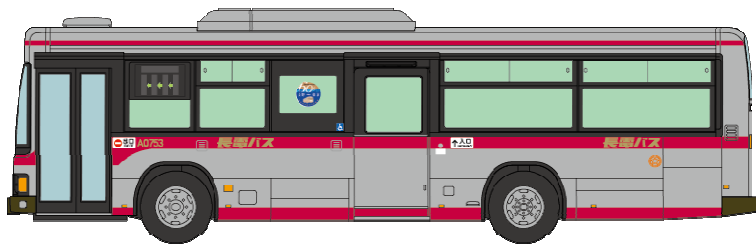

トミーテック 新製品インフォメーション

TOMYTEC
株式会社トミーテック
2021年9月9日発信

1/150スケール Nゲージサイズ 塗装組立済 オープンパッケージ

1/150
SCALE

長電バス×東急バス コラボレーション企画!

▲日野ブルーリボンII ワンステップ

▲日野セレガ

※イラストはイメージです。実際の製品仕様とは異なる場合があります。

ザ・バスコレクションのオープンパッケージシリーズ! 1961年に、両社が同時に長野~東京間の特急バスを運行開始した縁で、東急バスから購入した路線バス車両を、2021年7月に東急バスカラーでデビューさせ、話題になりました。本製品では、東急バスの現行ワンステップカラーに塗装した路線車と、現行長電カラーの高速車両2台セットで製品化いたします。是非ご期待ください。【文責:トミーテック】

本体パッケージサイズ(予定) W105mm×H85mm×D30mm ※原産地:中国

長電バス株式会社商品化許諾申請中

商品名	ザ・バスコレクション 長電バス (長野-東京線60周年記念)2台セット	発売月	2022年1月	税込予価	¥3,520
JANコード	4543736316527	カートン入数	40個	品番	316527

▲三菱ふそうエアロスター

▲いすゞガーラ

※イラストはイメージです。実際の製品仕様とは異なる場合があります。

ザ・バスコレクションのオープンパッケージシリーズ! 2021年創立30周年を迎えました。本製品では、虹が丘営業所に所属する三菱ふそうエアロスターと、新羽営業所に所属するいすゞガーラの2台セットで製品化いたします。是非ご期待ください。【文責:トミーテック】

本体パッケージサイズ(予定) W105mm×H85mm×D30mm ※原産地:中国

東急バス株式会社商品化許諾申請中

商品名	ザ・バスコレクション 東急バス (創立30周年記念)2台セット	発売月	2022年1月	税込予価	¥3,520
JANコード	4543736317371			品番	317371