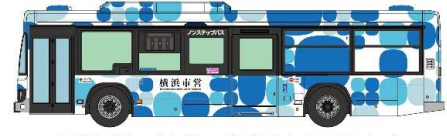

# トミーテック 新製品インフォメーション

**TOMYTEC**  
株式会社トミーテック  
2021年7月8日発行

新製品

横浜市営交通100周年 | 1921-2021

横浜の街とともに100年!

## バスコレ横浜市営100周年スペシャル!!

過去の車両から現行車種まで12種+シークレット1種の全13種

1/150スケールNゲージサイズ 塗装組立済 ブラインドパッケージ

※イラストや写真と実際の製品仕様とは異なる場合があります。

富士重工業 5E

いすゞエルガ

いすゞキュービック

三菱ふそうエアロスター

三菱ふそうエアロスター

日野ブルーリボン ハイブリッド

日野ブルーリボンHT/HU

日野ブルーリボン (ピアラインカラー)

西工96MC

日野ブルーリボン (客船シャトルカラー)

日野ブルーリボンII

日野セレガ

ザ・バスコレクションのブラインドパッケージより、100周年を迎えた横浜市交通局（通称：市営）を集めたセットが登場します！かつて活躍した車両から100周年を迎えた2021年現在活躍する車種まで一堂にラインナップ!!是非この機会に市営を網羅してみたいかがでしょうか!!【文責：トミーテック】原産地：中国

パッケージサイズ（予定） W100mm×H40mm×D40mm

横浜市交通局商品化許諾申請中

※イラストは作成中のためイメージです。