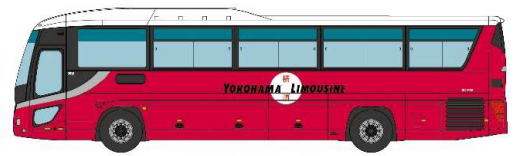

## バスコレ横浜市営100周年スペシャル!!

過去の車両から現行車種まで12種+シークレット1種の全13種

1/150スケールNゲージサイズ 塗装組立済 ブラインドパッケージ

※イラストや写真と実際の製品仕様とは異なる場合があります。

富士重工業 5E

いすゞエルガ

いすゞキュービック

三菱ふそうエアロスター

三菱ふそうエアロスター

日野ブルーリボン ハイブリッド

日野ブルーリボンHT/HU

日野ブルーリボン (ピアラインカラー)

西工96MC

日野ブルーリボン (客船シャトルカラー)

日野ブルーリボンII

日野セレガ

ザ・バスコレクションのブラインドパッケージより、100周年を迎えた横浜市交通局（通称：市営）を集めたセットが登場します！かつて活躍した車両から100周年を迎えた2021年現在活躍する車種まで一堂にラインナップ!!是非この機会に市営を網羅してみたいかがでしょうか!!【文責：トミーテック】原産地：中国

パッケージサイズ（予定） W100mm×H40mm×D40mm

横浜市交通局商品化許諾申請中

※イラストは作成中のためイメージです。