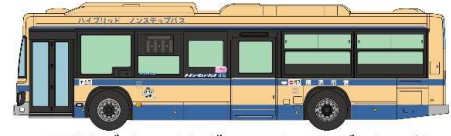

日野ブルーリボン ハイブリッド