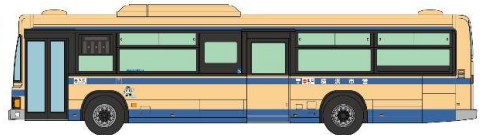

## バスコレ横浜市営100周年スペシャル!!

過去の車両から現行車種まで12種+シークレット1種の全13種

1/150スケールNゲージサイズ 塗装組立済 ブラインドパッケージ

※イラストや写真と実際の製品仕様とは異なる場合があります。

富士重工業 5E

いすゞエルガ

いすゞキュービック

三菱ふそうエアロスター