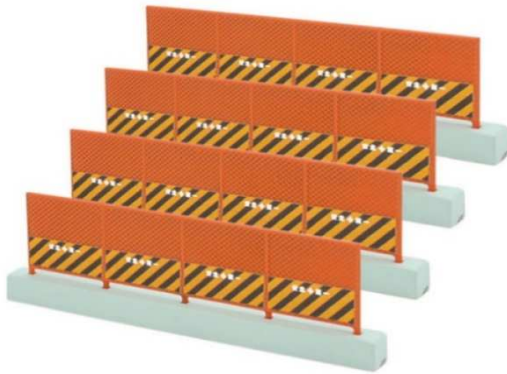

ジオコレ 1/150 Scale Model
DIORAMA COLLECTION

1/150scale 塗装済み・簡易組み立てキット

情景小物 097-3

フェンス3

需要の高いフェンスにシールが付属してリニューアル！
貼り付けるだけで簡単にアレンジを楽しめます。

※写真、シールデザインは試作品です。

セット内容：

フェンス×8個、ベース×8個、
シール

レイアウト概寸 (mm) : W70 × H20 × D5
PKGサイズ (mm) : W70 × H130 × D25

原産地：中国

商品名	情景小物097-3 フェンス3	発売月	2021年5月	税込予価	¥1,320
JANコード	4543736315391			品番	315391

ジオコレ 1/150 Scale Model
DIORAMA COLLECTION

情景小物 116-2

二輪車・自転車2

街並み
ジオラマに最適！

好評だった初回カラーをリバイバル！
フィギュアは取り外し可能で乗り物×人間の組合せが自由にできます。

※写真は試作品です。

セット内容：

二輪車×2台、自転車×3台
乗る人×6人

レイアウト概寸 (mm) : W50 × H20 × D20
PKGサイズ (mm) : W70 × H130 × D25

原産地：中国

商品名	情景小物116-2 二輪車・自転車2	発売月	2021年5月	税込予価	¥1,320
JANコード	4543736313816			品番	313816