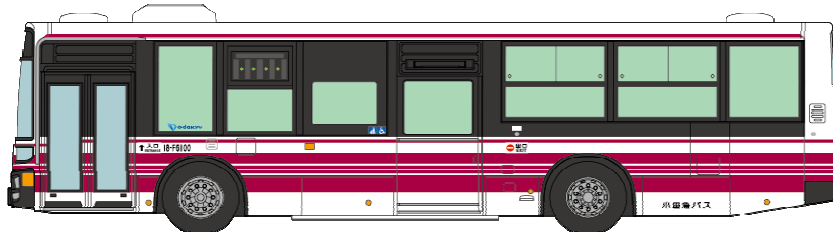

トミーテック 新製品インフォメーション

TOMYTEC
株式会社トミーテック
2020年11月12日発信

小田急バスは70周年を迎えました

70TH
ANNIVERSARY

1/150スケール Nゲージサイズ 塗装組立済 オープンパッケージ

「人と街を結ぶ」小田急ブルーの周年ラッピング車を製品化!

1/150
SCALE

いすゞエルガ 武蔵境営業所所属 19-C9412

三菱ふそうエアロスター 町田営業所所属 18-F6100

※イラストはイメージです。実際の製品仕様とは異なる場合があります。

ザ・バスコレクションのオープンパッケージバスシリーズ！小田急バスは東京都調布市に拠点を置き、今年創立70周年を迎えました。

2020年7月から運行を開始した武蔵境営業所に所属するいすゞエルガ70周年記念ラッピング車と、町田営業所に所属する通常カラーの三菱ふそうエアロスターの2台セットで製品化いたします。

是非ご期待ください。【文責：トミーテック】

本体パッケージサイズ(予定) W105mm×H85mm×D30mm

※写真・模型サンプルはイメージです。実際の製品仕様とは異なる場合があります。

※原産地：中国

小田急バス
(東京都・神奈川県)

小田急バス株式会社商品化許諾申請中

商品名	ザ・バスコレクション 小田急バス 創立70周年記念 2台セット	発売月	2021年3月	税込予価	¥3,630
JANコード	4543736313250			品番	313250