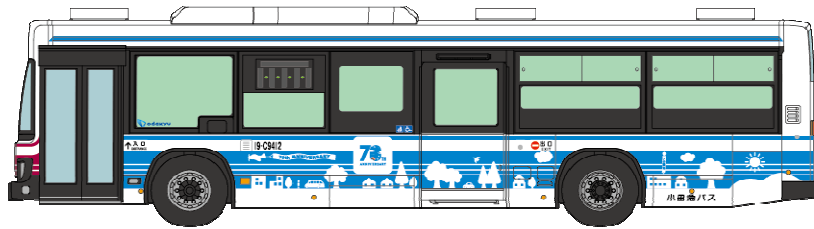

トミーテック 新製品インフォメーション

TOMYTEC
株式会社トミーテック
2020年11月12日発信

小田急バスは70周年を迎えました

70TH
ANNIVERSARY

1/150スケール Nゲージサイズ 塗装組立済 オープンパッケージ

「人と街を結ぶ」小田急ブルーの周年ラッピング車を製品化!

1/150
SCALE

いすゞエルガ 武蔵境営業所所属 19-C9412

三菱ふそうエアロスター 町田営業所所属 18-F6100

※イラストはイメージです。実際の製品仕様とは異なる場合があります。

ザ・バスコレクションのオープンパッケージバスシリーズ！小田急バスは東京都調布市に拠点を置き、今年創立70周年を迎えました。

2020年7月から運行を開始した武蔵境営業所に所属するいすゞエルガ70周年記念ラッピング車と、町田営業所に所属する通常カラーの三菱ふそうエアロスターの2台セットで製品化いたします。

是非ご期待ください。【文責：トミーテック】

本体パッケージサイズ(予定) W105mm×H85mm×D30mm

※写真・模型サンプルはイメージです。実際の製品仕様とは異なる場合があります。

※原産地：中国

小田急バス
(東京都・神奈川県)

小田急バス株式会社商品化許諾申請中

商品名	ザ・バスコレクション 小田急バス 創立70周年記念 2台セット	発売月	2021年3月	税込予価	¥3,630
JANコード	4543736313250			品番	313250