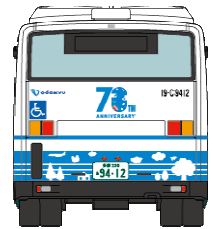

トミーテック 新製品インフォメーション

TOMYTEC
株式会社トミーテック
2020年11月12日発信

小田急バスは70周年を迎えました

70TH
ANNIVERSARY

1/150スケール Nゲージサイズ 塗装組立済 オープンパッケージ

「人と街を結ぶ」小田急ブルーの周年ラッピング車を製品化!

1/150
SCALE

いすゞエルガ 武蔵境営業所所属 19-C9412

三菱ふそうエアロスター 町田営業所所属 18-F6100

※イラストはイメージです。実際の製品仕様とは異なる場合があります。

ザ・バスコレクションのオープンパッケージバスシリーズ！小田急バスは東京都調布市に拠点を置き、今年創立70周年を迎えました。

2020年7月から運行を開始した武蔵境営業所に所属するいすゞエルガ70周年記念ラッピング車と、町田営業所に所属する通常カラーの三菱ふそうエアロスターの2台セットで製品化いたします。

是非ご期待ください。【文責：トミーテック】

本体パッケージサイズ(予定) W105mm×H85mm×D30mm

※写真・模型サンプルはイメージです。実際の製品仕様とは異なる場合があります。

※原産地：中国

小田急バス
(東京都・神奈川県)

小田急バス株式会社商品化許諾申請中

商品名	ザ・バスコレクション 小田急バス 創立70周年記念 2台セット	発売月	2021年3月	税込予価	¥3,630
JANコード	4543736313250			品番	313250