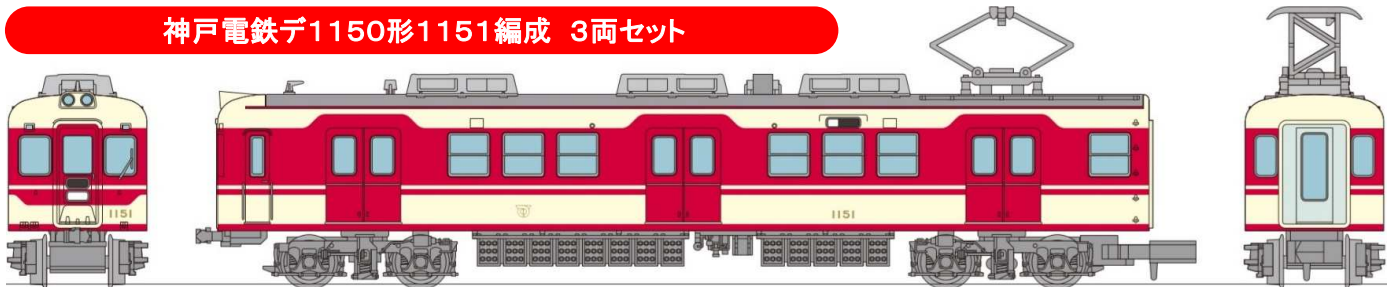

鉄道開業90周年事業として登場したメモリアルトレインも製品化

神戸電鉄デ1150形1151編成2種発売!!

1/150スケール Nゲージサイズ 塗装組立済 オープンパッケージ

神戸電鉄デ1150形1151編成 3両セット

神戸電鉄デ1150形1151編成メモリアルトレイン 3両セット

※写真・イラストはイメージです。商品の仕様は予告無く変更される場合があります。 神戸電鉄株式会社商品化許諾申請中

六甲の山々を越え神戸北部に至る路線を有する神戸電鉄で活躍するデ1150形は、3両編成2本の6両が製造された両開き3扉車で、現在も活躍を続けています。今回は、ドア上が山型に盛り上がった塗り分けが印象的だった往年の姿と、2018年11月に鉄道開業90周年を迎えたことを記念して、「スプリンググリーン」と「シルバーグレー」のツートン塗装を施し復刻した「メモリアルトレイン」を製品化いたします。

鉄道コレクションが展開する神戸電鉄各形式との並びをお楽しみください。
【文責:トミーテック】

別売りパーツの動力ユニットはTM-06R、
走行用パーツはTT-04Rを指定、
パンタグラフはPG16形を推奨しています。

※展示用台座は付属しません。
* 共通パッケージサイズ 予定: W170mm × H200mm × D30mm
* 原産地: 中国

メモリアルトレインを並べよう!!

2019年1月発売の神戸電鉄デ1350形メモリアルトレイン4両セットと一緒に並べて、神戸電鉄の歴史をご堪能ください。

2018年7月22日に道場南口にて開催されたお披露目イベントでのひとこま。

別売りの動力ユニットとNゲージ走行用パーツを使用することにより、Nゲージ鉄道模型として走行させることができます。

商品名	鉄道コレクション 神戸電鉄デ1150形1151編成 3両セット	発売月	10月	税抜予価	¥4,800
JANコード	4543736312703			品番	312703
商品名	鉄道コレクション 神戸電鉄デ1150形1151編成メモリアルトレイン 3両セット	発売月	10月	税抜予価	¥4,800
JANコード	4543736312710			品番	312710
商品名	鉄道コレクション動力ユニット 18m級用A TM-06R	発売月	10月	税抜価格	¥3,400
JANコード	4543736259565			品番	259565
商品名	鉄コレ 走行用パーツセット TT-04R(車輪径5.6mm2両分:グレー)	発売月	10月	税抜価格	¥1,000
JANコード	4543736259848			品番	259848
商品名	<0238>パンタグラフPG16(2個入)	発売月	10月	税抜価格	¥500
JANコード	4904810002383			品番	<0238>