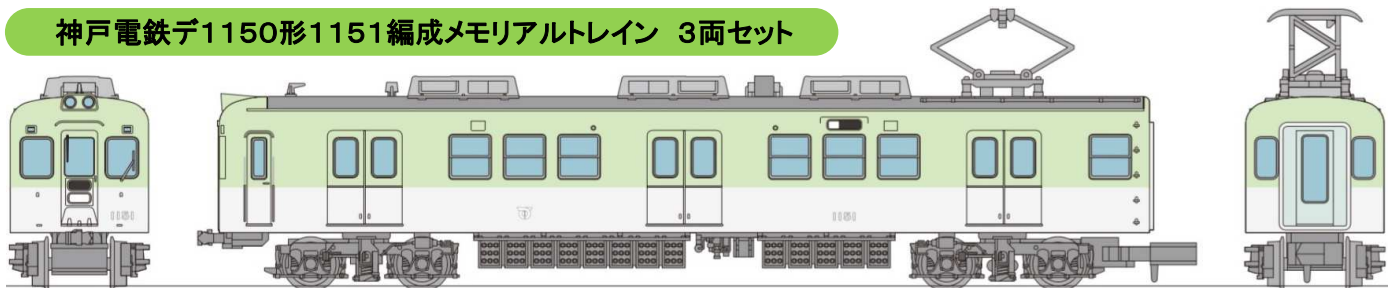

鉄道開業90周年事業として登場したメモリアルトレインも製品化

神戸電鉄デ1150形1151編成2種発売!!

1/150スケール Nゲージサイズ 塗装組立済 オープンパッケージ

神戸電鉄デ1150形1151編成 3両セット

神戸電鉄デ1150形1151編成メモリアルトレイン 3両セット

※写真・イラストはイメージです。商品の仕様は予告無く変更される場合があります。 神戸電鉄株式会社商品化許諾申請中

六甲の山々を越え神戸北部に至る路線を有する神戸電鉄で活躍するデ1150形は、3両編成2本の6両が製造された両開き3扉車で、現在も活躍を続けています。今回は、ドア上が山型に盛り上がった塗り分けが印象的だった往年の姿と、2018年11月に鉄道開業90周年を迎えたことを記念して、「スプリンググリーン」と「シルバーグレー」のツートン塗装を施し復刻した「メモリアルトレイン」を製品化いたします。

鉄道コレクションが展開する神戸電鉄各形式との並びをお楽しみください。
【文責:トミーテック】

別売りパーツの動力ユニットはTM-06R、
走行用パーツはTT-04Rを指定、
パンタグラフはPG16形を推奨しています。

※展示用台座は付属しません。
* 共通パッケージサイズ 予定: W170mm × H200mm × D30mm
* 原産地: 中国

メモリアルトレインを並べよう!!

2019年1月発売の神戸電鉄デ1350形メモリアルトレイン4両セットと一緒に並べて、神戸電鉄の歴史をご堪能ください。

2018年7月22日に道場南口にて開催されたお披露目イベントでのひとこま。

別売りの動力ユニットとNゲージ走行用パーツを使用することにより、Nゲージ鉄道模型として走行させることができます。

商品名	鉄道コレクション 神戸電鉄デ1150形1151編成 3両セット	発売月	10月	税抜予価	¥4,800
JANコード	4543736312703			品番	312703
商品名	鉄道コレクション 神戸電鉄デ1150形1151編成メモリアルトレイン 3両セット	発売月	10月	税抜予価	¥4,800
JANコード	4543736312710			品番	312710
商品名	鉄道コレクション動力ユニット 18m級用A TM-06R	発売月	10月	税抜価格	¥3,400
JANコード	4543736259565			品番	259565
商品名	鉄コレ 走行用パーツセット TT-04R(車輪径5.6mm2両分:グレー)	発売月	10月	税抜価格	¥1,000
JANコード	4543736259848			品番	259848
商品名	<0238>パンタグラフPG16(2個入)	発売月	10月	税抜価格	¥500
JANコード	4904810002383			品番	<0238>