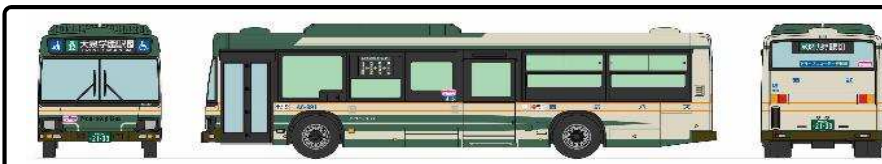

わたしの街バスコレクションリニューアル

67年ぶりの塗装変更!

西武バス新発売

1/150スケールNゲージサイズ 塗装組立済 オープンパッケージ

「わたしの街バスコレクション」は、国内主要6都市（札幌・東京・名古屋・大阪・広島・福岡）と首都圏・関西圏を走る大手バス事業者 計8アイテムを取りそろえたシリーズです。今回はMB3西武バスを、実車の新塗装車両登場に合わせてリニューアルし発売致します。
※現在販売中のモデルは生産中止となります。
各店舗様のバスコーナーにて、定番としてお取りそろえ下さい。

<MB3>西武バス

主な運行エリア：東京都練馬区・杉並区・武蔵野市・西東京市・清瀬市・東久留米市・小平市・国分寺市・立川市等
埼玉県所沢市・入間市・狭山市・飯能市・さいたま市・川越市・新座市・朝霞市等

埼玉県所沢市に本社を構え、東京都23区北西部、多摩東部～埼玉県南西部に路線網を拡げております。

約67年ぶりの新カラー「S-tory」（エストーリー）は2020年度40台が導入予定です。今回の製品化は新カラーの第1号車で、滝山営業所に所属する、三菱ふそうエアロスターを製品化致します。

本体パッケージサイズ（予定）W97mm×H85mm×D20mm

S-tory

西武バス
(東京都・埼玉県)

西武バス株式会社商品化許諾申請中

商品名	わたしの街バスコレクション <MB3>西武バス	発売月	10月	税抜予価	¥1,400
JANコード	4543736311256			品番	311256

※2017年11月より販売をしております
左記モデルは今回のリニューアルに伴い、
生産中止品となります。
JAN:4543736285274