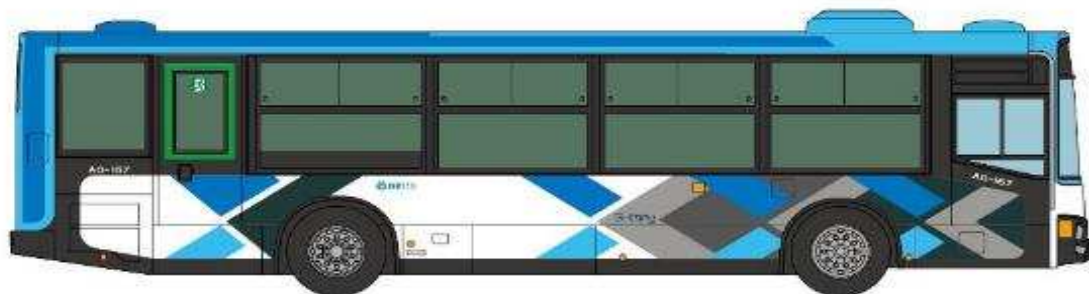

わたしの街バスコレクションリニューアル

67年ぶりの塗装変更!

西武バス新発売

1/150スケールNゲージサイズ 塗装組立済 オープンパッケージ

「わたしの街バスコレクション」は、国内主要6都市（札幌・東京・名古屋・大阪・広島・福岡）と首都圏・関西圏を走る大手バス事業者 計8アイテムを取りそろえたシリーズです。今回はMB3西武バスを、実車の新塗装車両登場に合わせてリニューアルし発売致します。
※現在販売中のモデルは生産中止となります。
各店舗様のバスコーナーにて、定番としてお取りそろえ下さい。

<MB3>西武バス

主な運行エリア：東京都練馬区・杉並区・武蔵野市・西東京市・清瀬市・東久留米市・小平市・国分寺市・立川市等
埼玉県所沢市・入間市・狭山市・飯能市・さいたま市・川越市・新座市・朝霞市等

埼玉県所沢市に本社を構え、東京都23区北西部、多摩東部～埼玉県南西部に路線網を拡げております。

約67年ぶりの新カラー「S-tory」（エストーリー）は2020年度40台が導入予定です。今回の製品化は新カラーの第1号車で、滝山営業所に所属する、三菱ふそうエアロスターを製品化致します。

本体パッケージサイズ（予定）W97mm×H85mm×D20mm

S-tory

西武バス
(東京都・埼玉県)

西武バス株式会社商品化許諾申請中

商品名	わたしの街バスコレクション <MB3>西武バス	発売月	10月	税抜予価	¥1,400
JANコード	4543736311256			品番	311256

※2017年11月より販売をしております
左記モデルは今回のリニューアルに伴い、
生産中止品となります。
JAN:4543736285274