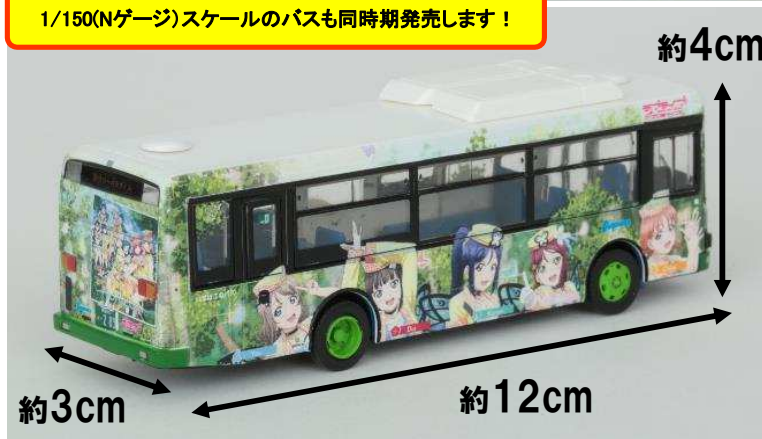

# ラブライブ! サンシャイン!! ラッピングバス! 4号車早くも登場!

1/80  
SCALE

1/80スケール 塗装組立済 オープンパッケージ

※画像は試作品です。

1/150(Nゲージ)スケールのバスも同時期発売します!

写真提供: 伊豆箱根バス株式会社

伊豆箱根バス「ラブライブ! サンシャイン!!」ラッピングバス4号車は、2019年9月より運行を開始しました。主に沼津駅を発着する路線で運用されています。車体は4thシングル「未体験 HORIZON」の発売に合わせ、緑を基調に蝶がモチーフの衣装を着た「Aqours」のメンバー9人が描かれています。

今までの車両のデザインとは異なる4号車も是非お取り揃えください!

本製品はイラストの細部まで最大限再現した1/80スケールとなっています。是非ご期待ください。

- ※パッケージサイズ(予定): 約W170mm × H70mm × D45mm
- ※ミラーパーツ付属 ※タイヤ可動(前輪ステアリング非可動)
- ※写真はイメージです。実際の製品仕様とは異なる場合があります。

©2017 プロジェクトラブライブ! サンシャイン!! / 伊豆箱根バス株式会社商品化許諾申請中