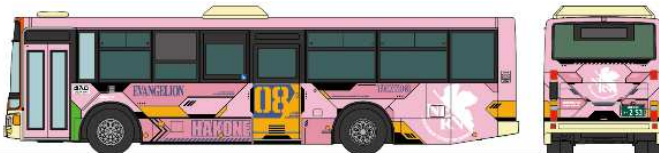

### 箱根登山バスエヴァンゲリオンバスセット発売!!

1/150スケールNゲージサイズ 塗装組立済 オープンパッケージ

「初号機」デザイン

「零号機」デザイン

「2号機」デザイン

「Mark.06」デザイン

「8号機」デザイン

2020年1月10日よりエヴァンゲリオン×箱根 2020 MEET EVANGELION IN HAKONEをアニメ舞台となった箱根エリアで開催されます。イベント開催に合わせて、劇中に登場するエヴァンゲリオン「零号機」、「初号機」、「2号機」、「Mark.06」、「8号機」の機体カラーをイメージしたラッピングバスを5台限定で運行いたします。また、箱根登山バスロケーションシステムにてエヴァンゲリオンバスのリアルタイム情報を確認できます。