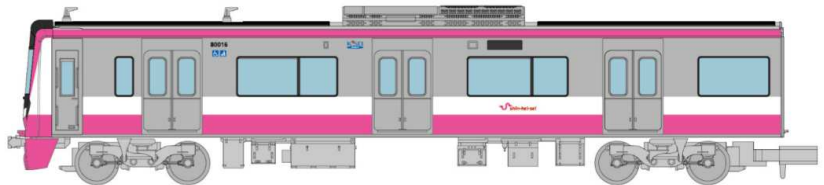

1/150スケールNゲージサイズ 塗装組立済 オープンパッケージ

松戸新京成バス創立15周年記念

「松戸市の花・つつじデザイン」

「新京成電車デザイン」発売!!

松戸市の花・つつじデザイン

新京成電車デザイン

新京成グループの松戸新京成バス株式会社では、2018年10月1日に会社創立15周年を迎え、同年12月より2台の特別塗装車を運行しています。特別塗装車は松戸新京成バス初の企画で、1台は1972年に制定された松戸市の花(街の花)であるつつじを現行カラーと掛け合わせたデザインで、もう1台のデザインは新京成電鉄のジェントルピンクをイメージしたデザインとなっています。同時期に発売する鉄道コレクションとしては初の商品化となる新京成電鉄80000形と併せて、ぜひお楽しみ下さい!

※パッケージサイズ(予定): 約W97mm×H85mm×D20mm

写真提供: 松戸新京成バス株式会社

いすゞエルガ 型式: 2DG-LV290N2

松戸新京成バス株式会社商品化許諾申請中

「同時受注」鉄コレ新京成80000形はマストアイテム!!

今冬運行開始!!
(予定)

商品名: 新京成電鉄80000形6両セット 税抜予価 ¥9,000 JAN: 4543736303138

商品名	ザ・バスコレクション松戸新京成バス創立15周年記念 松戸市の花つつじデザインバス	発売月	2020年3月	税抜予価	¥1,400
JANコード	4543736308188			品番	308188
商品名	ザ・バスコレクション松戸新京成バス創立15周年記念 新京成電車デザインバス	発売月	2020年3月	税抜予価	¥1,400
JANコード	4543736308195			品番	308195