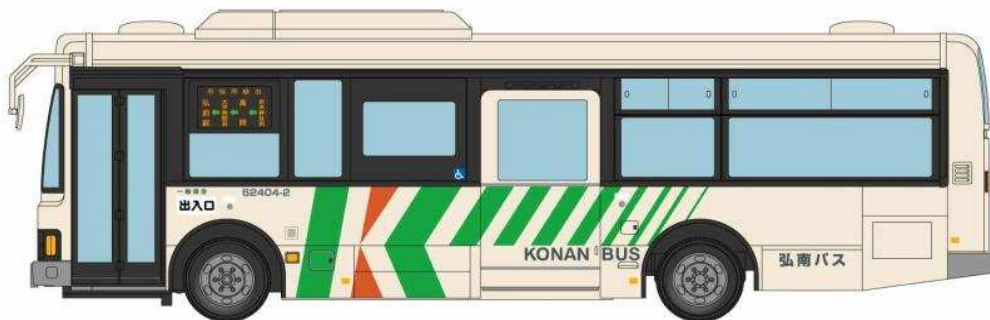

オープンパッケージ

シリーズ初!弘南バスが登場!! 全国バスコレ1/80シリーズ

1/80スケール 塗装組立済 オープンパッケージ

全国バスコレ80シリーズに青森県下最大級の事業者「弘南バス」が初登場です。弘南バスは青森県弘前市に本社があり、県内の東青、中南、西北の津軽地方を中心の事業エリアとなっており、青森市、五所川原市等での路線バスをはじめ、東京方面へのノクターン号、津軽号、スカイ号、パンダ号、えんぶり号、仙台方面へのキャッスル号、ブルーシティ号、盛岡方面へのヨーデル号、あすなろ号等、多くの高速バスや貸切バスを運行しています。

本製品はイラストの細部まで最大限再現した1/80スケールとなっています。是非ご期待ください。

- ※パッケージサイズ(予定) : 約W170mm×H70mm×D45mm
- ※ミラーパーツ付属 ※タイヤ可動(前輪ステアリング非可動)
- ※写真、イラストはイメージです。実際の製品仕様とは異なる場合があります。

弘南バス株式会社商品化許諾申請中

商品名	全国バスコレ80<JH036>弘南バス	発売月	10月	税抜予価	¥2,200
JANコード	4543736303237			品番	303237