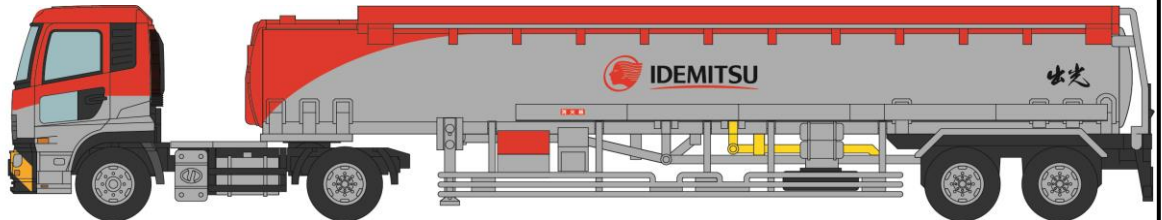

ザ・トラック/トレーラーコレクション オープンパッケージシリーズ 2019年9月発売予定

出光タンクローリーセット

1/150スケール Nゲージサイズ 塗装組立済

出光興産のタンクローリーがセットで登場！

16KLタンクローリーは前2軸仕様のいすゞギガ。迫力の26KLトレーラータイプのタンクローリーはこのカラーリングで初の製品化。トラックヘッドはUDトラックス クオンとなっております。「幹線道路/油槽所」を再現した背景台紙と各種標記シールでお手軽に飾れます。新たな一歩を踏み出した出光興産。是非コレクションを深めましょう。

窓付き
オープンパッケージ
2台セット

いすゞ ギガ 16KLタンクローリー

UDトラックス クオン 26KLタンクローリー

※イラスト・写真・商品名称は開発中のものです。実際の製品と異なる場合があります。

- ・展示用背景台紙(両面印刷)、各種表記シール付属
- ・パッケージサイズ : 約 W150mm × H100mm × D30mm

表: 幹線道路

裏: 油槽所

展示用背景台紙