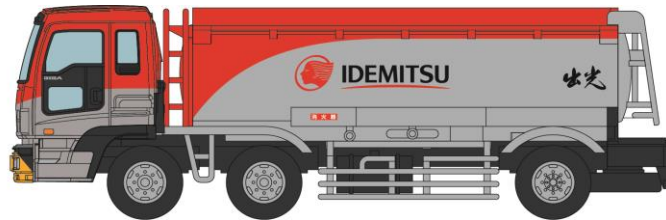

ザ・トラック/トレーラーコレクション オープンパッケージシリーズ 2019年9月発売予定

出光タンクローリーセット

1/150スケール Nゲージサイズ 塗装組立済

出光興産のタンクローリーがセットで登場！

16KLタンクローリーは前2軸仕様のいすゞギガ。迫力の26KLトレーラータイプのタンクローリーはこのカラーリングで初の製品化。トラックヘッドはUDトラックス クオンとなっております。「幹線道路/油槽所」を再現した背景台紙と各種標記シールでお手軽に飾れます。新たな一歩を踏み出した出光興産。是非コレクションを深めましょう。

窓付き
オープンパッケージ
2台セット

いすゞ ギガ 16KLタンクローリー

UDトラックス クオン 26KLタンクローリー

※イラスト・写真・商品名称は開発中のものです。実際の製品と異なる場合があります。

- ・展示用背景台紙(両面印刷)、各種表記シール付属
- ・パッケージサイズ : 約 W150mm × H100mm × D30mm

表: 幹線道路

裏: 油槽所

展示用背景台紙