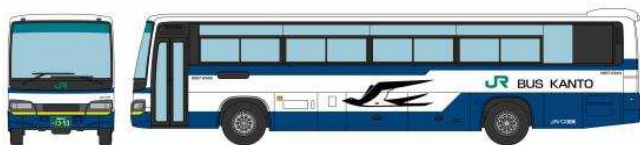

バスタ新宿

Shinjuku Expressway Bus Terminal

新製品

令和元年第1号のバスコレはブラインドパッケージ
全12種+シークレット!!

1/150スケールNゲージサイズ 塗装組立済 ブラインドパッケージ
※イラストと実際の製品仕様とは異なる場合があります。

ジェイアールバス関東 日野セレガ KL-RU4FSEA

西武バス ©SEIBU Lions 西工ネオロイヤル ADG-RA273RBN改

京王バス東 日野セレガ QRG-RU1ASCA

関東バス 日野セレガ PKG-RU1ESAA

小田急シティバス 日野セレガ QPG-RU1ESBA

小湊鐵道 三菱ふそうエアロエース 2TG-MS06GP

東京空港交通 いすゞガーラ QTG-RU1ASCJ

茨城交通 三菱ふそうエアロエース QTG-MS06VP

国際興業 いすゞガーラ LKG-RU1ESB

しずてつジャストライン 三菱ふそうエアロエース 2TG-MS06GP

フジエクスプレス 日野セレガ QRG-RU1ASCA

富山地方鉄道 日野セレガ QPG-RU1BSEA

ザ・バスコレクションシリーズに日本最大級のバスターミナル「バスタ新宿」が登場します！
バスタ新宿に乗入れる各社を12種+シークレット1種の13種でブラインドパッケージにて発売します。
今回のシリーズではセレガ・ガーラのスーパーハイデッカーを新規で作成。
是非お楽しみ下さい！！

国土交通省関東地方整備局商品化許諾申請中