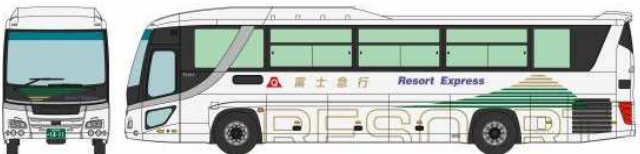

バスタ新宿

Shinjuku Expressway Bus Terminal

新製品

令和元年第1号のバスコレはブラインドパッケージ
全12種+シークレット!!

1/150スケールNゲージサイズ 塗装組立済 ブラインドパッケージ
※イラストと実際の製品仕様とは異なる場合があります。

ジェイアールバス関東 日野セレガ KL-RU4FSEA

西武バス ©SEIBU Lions 西工ネオロイヤル ADG-RA273RBN改

京王バス東 日野セレガ QRG-RU1ASCA

関東バス 日野セレガ PKG-RU1ESAA

小田急シティバス 日野セレガ QPG-RU1ESBA

小湊鐵道 三菱ふそうエアロエース 2TG-MS06GP

東京空港交通 いすゞガーラ QTG-RU1ASCJ

茨城交通 三菱ふそうエアロエース QTG-MS06VP

国際興業 いすゞガーラ LKG-RU1ESB

しずてつジャストライン 三菱ふそうエアロエース 2TG-MS06GP

フジエクスプレス 日野セレガ QRG-RU1ASCA

富山地方鉄道 日野セレガ QPG-RU1BSEA

ザ・バスコレクションシリーズに日本最大級のバスターミナル「バスタ新宿」が登場します！
バスタ新宿に乗入れる各社を12種+シークレット1種の13種でブラインドパッケージにて発売します。
今回のシリーズではセレガ・ガーラのスーパーハイデッカーを新規で作成。
是非お楽しみ下さい！！

国土交通省関東地方整備局商品化許諾申請中