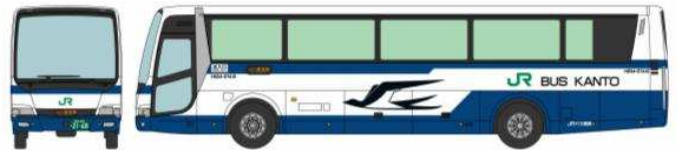

### 東名高速で活躍するNEXCO中日本道路作業車2台セット!!

オープンパッケージ

1/150スケールNゲージサイズ 塗装組立済 オープンパッケージ

東名全通50周年ロゴステッカー一付!

日野レンジャー 道路維持作業車

UDトラックス クオン 除雪車

本体パッケージサイズ(予定)W105mm×H85mm×D30mm

中日本道路株式会社商品化協力 ※イラストと実際の製品仕様とは異なる場合があります。

商品名	ザ・トラックコレクション 東名高速道路全線開通50周年 NEXCO中日本道路作業車2台セット	発売月	5月	税抜予価	¥2,600
JANコード	4543736300564			品番	300564

### 開業当時の国鉄バスと現在のJRバスの3台セット!!

オープンパッケージ

1/150スケールNゲージサイズ 塗装組立済 オープンパッケージ

国鉄ハイウェイバス

ジェイアールバス関東

ジェイアール東海バス

開業当時のレプリカ硬券付!

本体パッケージサイズ(予定)W105mm×H165mm×D30mm