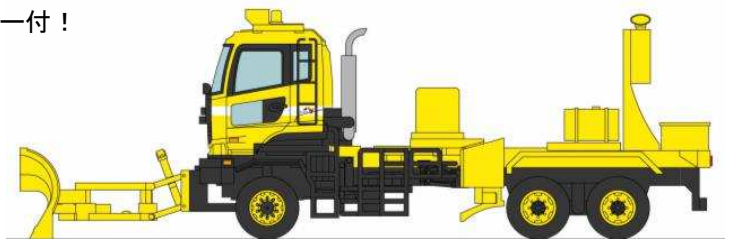

### 東名高速で活躍するNEXCO中日本道路作業車2台セット!!

オープンパッケージ

1/150スケールNゲージサイズ 塗装組立済 オープンパッケージ

東名全通50周年ロゴステッカー一付!

日野レンジャー 道路維持作業車

UDトラックス クオン 除雪車

本体パッケージサイズ(予定)W105mm×H85mm×D30mm

中日本道路株式会社商品化協力 ※イラストと実際の製品仕様とは異なる場合があります。

### 開業当時の国鉄バスと現在のJRバスの3台セット!!

オープンパッケージ

1/150スケールNゲージサイズ 塗装組立済 オープンパッケージ

国鉄ハイウェイバス

ジェイアールバス関東

ジェイアール東海バス

開業当時のレプリカ硬券付!

本体パッケージサイズ(予定)W105mm×H165mm×D30mm