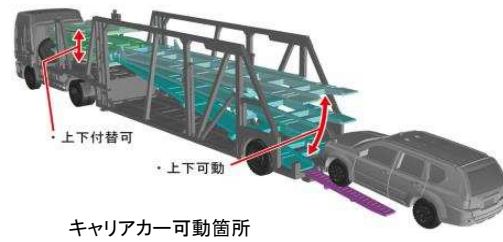

日野ドルフィンプロフィア ポールトレーラー

いすゞ ニューパワー ポールトレーラー

※イラスト・商品名称は開発中のものです。実際の製品と異なる場合があります。

※各社商品化許諾申請中

- ・キャリアカーは道板可動、カーコレ積載可能。(一部積載出来ない車両もあります)
 - ・ポールトレーラー積荷のトラスは情景小物コンビナートF(パイプセット)と組合せて水管橋等が再現できます。
 - ・コンテナはTOMIXコンテナ貨車に積載可能。
- パッケージサイズ:約 W50mm × H200mm × D40mm
ボックスサイズ:約 W110mm × H210mm × D210mm

BOX JAN : 4543736290438

ポールトレーラー積荷とコンビナートFとの組合例

キャリアカー可動箇所

トレーラーコレクション第9弾専用ケースも同時発売！

トレーラーコレ第9弾専用ケースです。第9弾の車両が12台収納可能です。おまけとして無塗装トレーラートラックが1台付属しています。

商品名	ザ・トレーラーコレクション 第9弾	発売月	2019年1月	税抜予価	¥1,400
JANコード	4543736290391			品番	290391
商品名	ザ・トレーラーコレクション 第9弾 専用ケース	発売月	2019年1月	税抜予価	¥2,200
JANコード	4543736290384			品番	290384