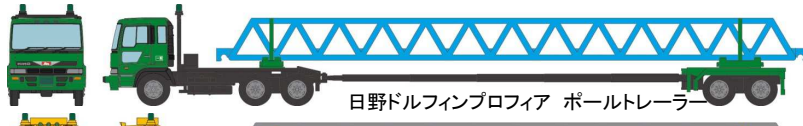

トミーテック 新製品インフォメーション

TOMYTEC

株式会社トミーテック
2018年8月8日発行

ザ・トレーラーコレクション第9弾

全10種+シークレット1種
2019年1月発売予定
専用ケースも同時発売!

1/150スケール Nゲージサイズ 塗装済一部組立 ブラインドBOX

トレーラーコレクション第9弾はキャリアカーがついに登場！
冷凍トレーラー及び日野ドルフィンプロフィア初代を新規作成。多様なトレーラーの違いを楽しめます。

日本梱包運輸倉庫 日野プロフィア キャリアカー

ゼロ UDトラック クオン キャリアカー

バンテック UDトラック クオン ウイングトレーラー

オーシャン ネットワーク エクスプレス いすゞギガ 40ftコンテナトレーラー

オーシャン ネットワーク エクスプレス 日野プロフィア 40ftコンテナトレーラー

いすゞ ギガ 冷凍トレーラー

日野ドルフィンプロフィア キャリアカー

三菱ふそう スーパーグレート キャリアカー

日野ドルフィンプロフィア ポールトレーラー

いすゞ ニューパワー ポールトレーラー

※イラスト・商品名称は開発中のものです。実際の製品と異なる場合があります。

※各社商品化許諾申請中

- ・キャリアカーは道板可動、カーコレ積載可能。(一部積載出来ない車両もあります)
 - ・ポールトレーラー積荷のトラスは情景小物コンビナートF(パイプセット)と組合せて水管橋等が再現できます。
 - ・コンテナはTOMIXコンテナ貨車に積載可能。
- パッケージサイズ: 約 W50mm × H200mm × D40mm
ボックスサイズ: 約 W110mm × H210mm × D210mm