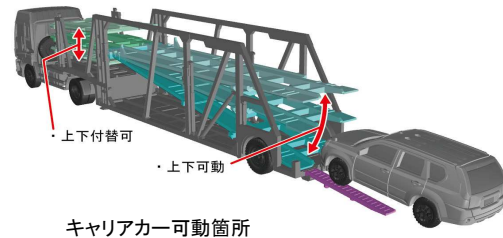

上下代替可

上下可動

キャリアカー可動箇所

トレーラーコレクション第9弾専用ケースも同時発売!

トレーラーコレ第9弾専用ケースです。第9弾の車両が12台収納可能です。おまけとして無塗装トレーラートラックが1台付属しています。

商品名	ザ・トレーラーコレクション 第9弾	発売月	2019年1月	税抜予価	¥1,400
JANコード	4543736290391			品番	290391
商品名	ザ・トレーラーコレクション 第9弾 専用ケース	発売月	2019年1月	税抜予価	¥2,200
JANコード	4543736268383			品番	268383

ザ・カーコレクション
好評発売中!

合わせてご注文下さい。

商品名	ザ・カーコレクション 基本セットN1	発売月	発売中	税抜価格	¥2,400
JANコード	4543736287476			品番	287476
商品名	ザ・カーコレクション 基本セットN2	発売月	発売中	税抜価格	¥2,400
JANコード	4543736287483			品番	287483