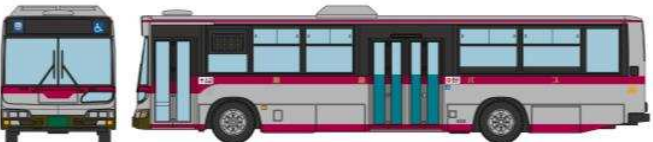

## 全国で活躍する日野ブルーリボンといすゞエルガを 北海道から沖縄まで収録した第25弾!!

1/150スケールNゲージサイズ 塗装組立済 ブラインドパッケージ

全12種+シークレット

※黒線枠内はバスコレ走行システムBM-03対応

北海道北見バス (北海道)

熊本電気鉄道 (熊本県)

ジェイアールバス関東 (福島県ほか)

東陽バス (沖縄県)