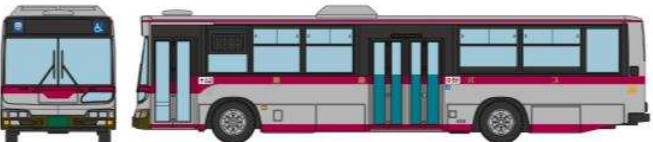

全国で活躍する日野ブルーリボンといすゞエルガを 北海道から沖縄まで収録した第25弾!!

1/150スケールNゲージサイズ 塗装組立済 ブラインドパッケージ

全12種+シークレット

※黒線枠内はバスコレ走行システムBM-03対応

北海道北見バス (北海道)

熊本電気鉄道 (熊本県)

ジェイアールバス関東 (福島県ほか)

東陽バス (沖縄県)