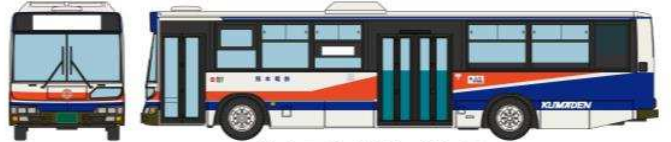

全国で活躍する日野ブルーリボンといすゞエルガを 北海道から沖縄まで収録した第25弾!!

1/150スケールNゲージサイズ 塗装組立済 ブラインドパッケージ

全12種+シークレット

※黒線枠内はバスコレ走行システムBM-03対応

北海道北見バス (北海道)

熊本電気鉄道 (熊本県)

ジェイアールバス関東 (福島県ほか)

東陽バス (沖縄県)