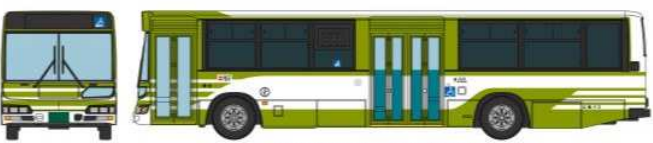

## 全国で活躍する日野ブルーリボンといすゞエルガを 北海道から沖縄まで収録した第25弾!!

1/150スケールNゲージサイズ 塗装組立済 ブラインドパッケージ

全12種+シークレット

※黒線枠内はバスコレ走行システムBM-03対応

北海道北見バス (北海道)

熊本電気鉄道 (熊本県)

ジェイアールバス関東 (福島県ほか)

東陽バス (沖縄県)

東急バス (東京都・神奈川県)

ちばフラワーバス (千葉県)

横浜市交通局 (神奈川県)

京阪バス (京都府・大阪府・滋賀県)

奈良交通 (奈良県)

本四バス開発 (広島県)

広島電鉄 (広島県)

西日本鉄道 (福岡県)