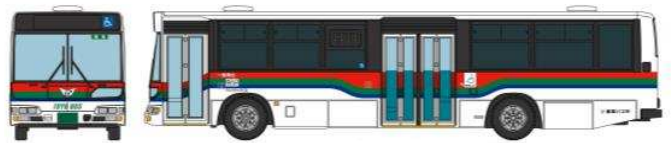

全国で活躍する日野ブルーリボンといすゞエルガを 北海道から沖縄まで収録した第25弾!!

1/150スケールNゲージサイズ 塗装組立済 ブラインドパッケージ

全12種+シークレット

※黒線枠内はバスコレ走行システムBM-03対応

北海道北見バス (北海道)

熊本電気鉄道 (熊本県)

ジェイアールバス関東 (福島県ほか)

東陽バス (沖縄県)