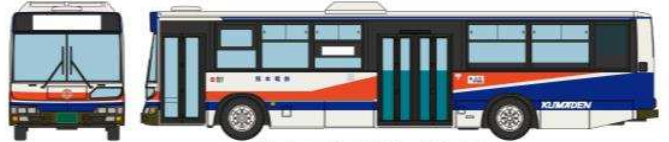

## 全国で活躍する日野ブルーリボンといすゞエルガを 北海道から沖縄まで収録した第25弾!!

1/150スケールNゲージサイズ 塗装組立済 ブラインドパッケージ

全12種+シークレット

※黒線枠内はバスコレ走行システムBM-03対応

北海道北見バス (北海道)

熊本電気鉄道 (熊本県)

ジェイアールバス関東 (福島県ほか)

東陽バス (沖縄県)