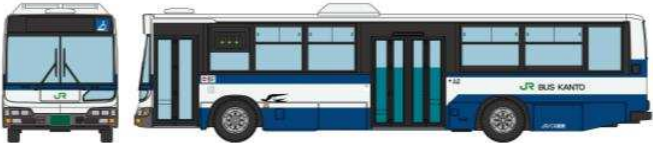

全国で活躍する日野ブルーリボンといすゞエルガを 北海道から沖縄まで収録した第25弾!!

1/150スケールNゲージサイズ 塗装組立済 ブラインドパッケージ

全12種+シークレット

※黒線枠内はバスコレ走行システムBM-03対応

北海道北見バス (北海道)

熊本電気鉄道 (熊本県)

ジェイアールバス関東 (福島県ほか)

東陽バス (沖縄県)