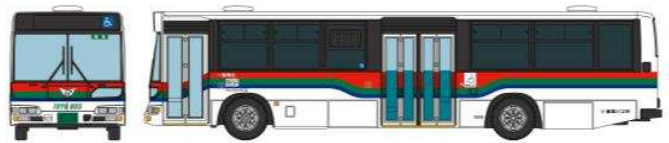

## 全国で活躍する日野ブルーリボンといすゞエルガを 北海道から沖縄まで収録した第25弾!!

1/150スケールNゲージサイズ 塗装組立済 ブラインドパッケージ

全12種+シークレット

※黒線枠内はバスコレ走行システムBM-03対応

北海道北見バス (北海道)

熊本電気鉄道 (熊本県)

ジェイアールバス関東 (福島県ほか)

東陽バス (沖縄県)