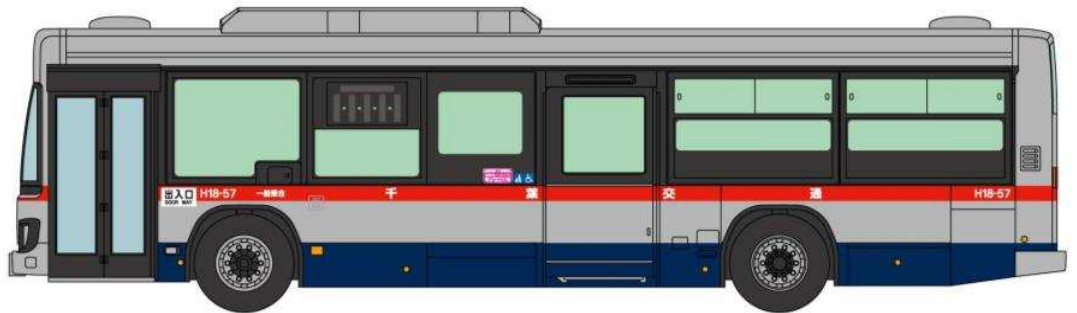

オープンパッケージ

復刻カラーと現行カラーの2台セット! 新旧カラーバスコレクション発売!

バスコレクションオープンパッケージに、復刻カラーと現行カラーの2台セットが登場します。今回は、千葉県の千葉交通が登場します！現行車両に施された復刻カラーは一際目立つ存在となっており、ジオラマのアクセントやコレクションにも最適です。是非ご期待下さい！

本体パッケージサイズ(予定) W105mm×H85mm×D30mm

～千葉交通創立110周年記念～

【復刻塗装】型式:2DG-KV290N2

【現行塗装】型式:QPG-KV234L3(対応動力:BM-01)

【千葉交通復刻カラー】

千葉県北総、東総地域を中心に路線バスや成田空港高速バス等の運行を行っている事業者です。1908年に設立され、2018年に創立110周年を迎えたことから、2007年まで活躍し、親しまれたカラー「銀バス」をモチーフとした復刻塗装車として大型車2台、中型車1台が成田営業所に登場致しました。

1/150スケールNゲージサイズ 塗装組立済 オープンパッケージ

千葉交通株式会社商品化許諾申請中
※写真、イラストと実際の製品仕様とは異なる場合があります。

商品名	ザ・バスコレクション 千葉交通新旧カラー2台セット	発売月	11月	税抜予価	¥2,400
JANコード	4543736290995			品番	290995

<BM-01>バスコレ専用動力ユニットJAN:4543736232124につきまして、ただいま生産調整を行っております。生産の目処がたちましたら再度ご案内申し上げますので、ご迷惑をお掛けいたしますがご理解の程宜しくお願い申し上げます。