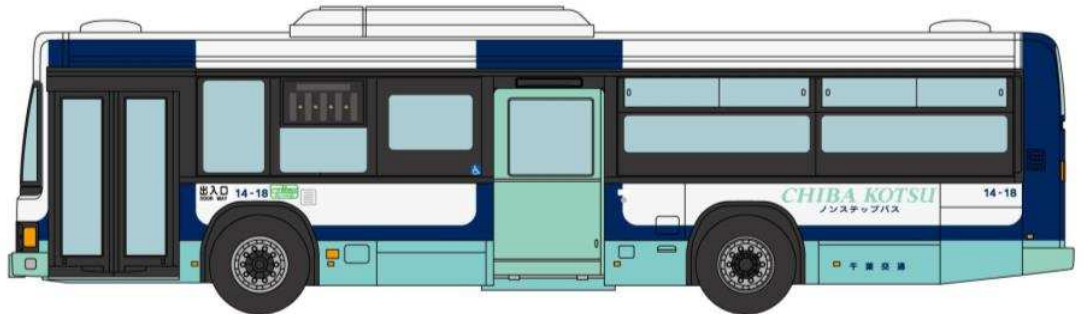

オープンパッケージ

復刻カラーと現行カラーの2台セット! 新旧カラーバスコレクション発売!

バスコレクションオープンパッケージに、復刻カラーと現行カラーの2台セットが登場します。今回は、千葉県の千葉交通が登場します！現行車両に施された復刻カラーは一際目立つ存在となっており、ジオラマのアクセントやコレクションにも最適です。是非ご期待下さい！

本体パッケージサイズ(予定) W105mm×H85mm×D30mm

～千葉交通創立110周年記念～

【復刻塗装】型式:2DG-KV290N2

【現行塗装】型式:QPG-KV234L3(対応動力:BM-01)

【千葉交通復刻カラー】

千葉県北総、東総地域を中心に路線バスや成田空港高速バス等の運行を行っている事業者です。1908年に設立され、2018年に創立110周年を迎えたことから、2007年まで活躍し、親しまれたカラー「銀バス」をモチーフとした復刻塗装車として大型車2台、中型車1台が成田営業所に登場致しました。

1/150スケールNゲージサイズ 塗装組立済 オープンパッケージ

千葉交通株式会社商品化許諾申請中
※写真、イラストと実際の製品仕様とは異なる場合があります。

商品名	ザ・バスコレクション 千葉交通新旧カラー2台セット	発売月	11月	税抜予価	¥2,400
JANコード	4543736290995			品番	290995

<BM-01>バスコレ専用動力ユニットJAN:4543736232124につきまして、ただいま生産調整を行っております。生産の目処がたちましたら再度ご案内申し上げますので、ご迷惑をお掛けいたしますがご理解の程宜しくお願い申し上げます。