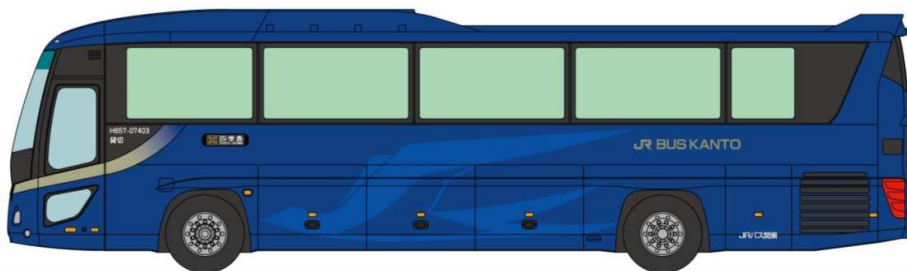

TRAIN SUITE 四季島

オープンパッケージ

深遊探訪メニューを巡るバス

日光エリア3泊4日のコースで使用されている車両を製品化致します

1/150スケールNゲージサイズ 塗装組立済 オープンパッケージ
本体パッケージ W97mm×H85mm×D20mm

JR東日本商品化許諾済
ジェイアールバス関東株式会社商品化許諾申請中
※写真、イラストと実際の製品仕様とは異なる場合があります。

商品名	ザ・バスコレクション ジェイアールバス関東 TRAIN SUITE 四季島 深遊探訪バス	発売月	2019年1月	税抜予価	¥1,800
JANコード	4543736291596			品番	291596

<BM-03>バスコレ専用動力ユニット(観光・高速車用)JAN:4543736253365につきまして、ただいま生産調整を行っております。生産の目処がたちましたら再度ご案内申し上げますので、ご迷惑をお掛けいたしますがご理解の程宜しくお願い申し上げます。