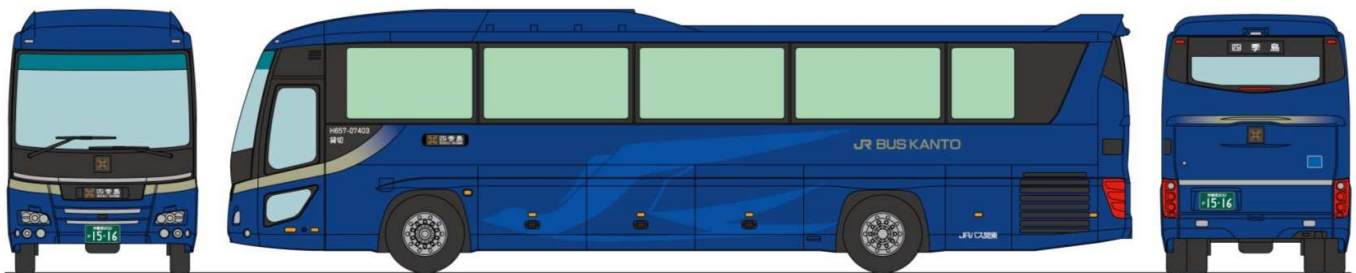

TRAIN SUITE 四季島

オープンパッケージ

深遊探訪メニューを巡るバス

日光エリア3泊4日のコースで使用されている車両を製品化致します

1/150スケールNゲージサイズ 塗装組立済 オープンパッケージ
本体パッケージ W97mm×H85mm×D20mm

JR東日本商品化許諾済
ジェイアールバス関東株式会社商品化許諾申請中
※写真、イラストと実際の製品仕様とは異なる場合があります。

商品名	ザ・バスコレクション ジェイアールバス関東 TRAIN SUITE 四季島 深遊探訪バス	発売月	11月	税抜予価	¥1,800
JANコード	4543736291596			品番	291596

<BM-03>バスコレ専用動力ユニット(観光・高速車用)JAN:4543736253365につきまして、ただいま生産調整を行っております。生産の目処がたちましたら再度ご案内申し上げますので、ご迷惑をお掛けいたしますがご理解の程宜しくお願い申し上げます。