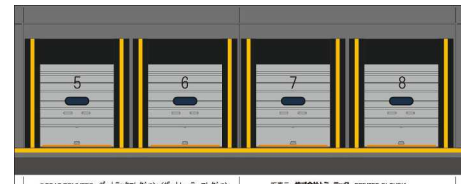

UF43A-39000形コンテナ及びキャブ上の風防は新規金型です。

窓付き吊り下げ式
オープンパッケージ
2台セット

いすゞ ギガ コンテナ車 (UF43A-39000形コンテナ)

日野プロフィア 大型冷凍車

※イラスト・写真・商品名称は開発中のものです。実際の製品と異なる場合があります。

※各社商品化許諾申請中

- ・展示用背景台紙(両面印刷)付属、シール付属
- ・パッケージサイズ : 約 W105mm × H85mm × D30mm

展示用背景台紙

冷蔵倉庫ゲートのシールが付属します。
切り取って建コレトラックターミナルBに貼る事が出来ます。そのまま立てて背景としても使えます。

付属シール

商品名	ザ・トラックコレクション ランテック大型トラックセット	発売月	11月	税抜 予価	¥2,400
JANコード	4543736289593			品番	289593

建コレシリーズ

トラックと一緒に並べて並べて楽しめる。

好評発売中！

合わせてご注文下さい。