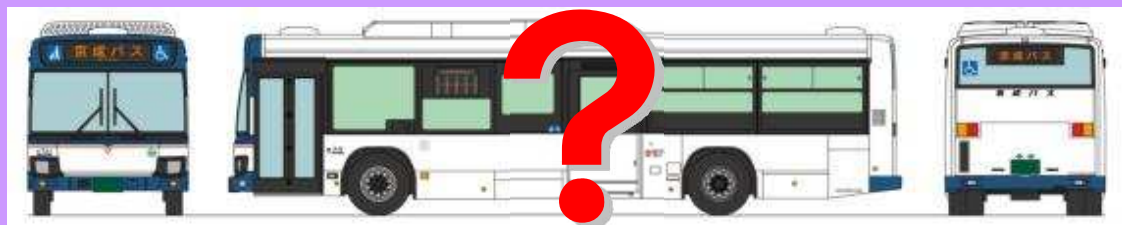

リカちゃんラッピングバスデビュー記念!

オープンパッケージ

速報!

2種類同時発売!!

世界を代表するおもちゃメーカー・株式会社タカラトミーは、東京都葛飾区を拠点としています。そのタカラトミーが生んだ、国民の人気を持つ「リカちゃん」のラッピングバスが、2018年3月に葛飾区で運行をスタートします。京成バスが運行するこのバスは、タカラトミー本社と社屋のある立石・青戸地域を經由し、亀有駅と新小岩駅をつなぎます。「ピンク版」「パープル版」の2種類があり、ピンク版にはリカちゃんのあたたかなファミリーと華やかなプリンセスの姿、パープル版には、区内のさまざまな観光スポットを訪れるリカちゃんがそれぞれあしらわれます。今後も葛飾区とタカラトミーは、おもちゃを通じてさまざまな面で連携し、地域を盛り上げていきます。

◆ピンク版

リカちゃんファミリー

デザインは3/17運行開始記念式典で公開!!

お楽しみに!!

◆パープル版

帝釈天参道

1/150スケール Nゲージサイズ 塗装組立済 オープンパッケージ
パッケージサイズW97mm×H85mm×D20mm(予定)

© TOMY
葛飾区
京成バス株式会社
商品化許諾申請中