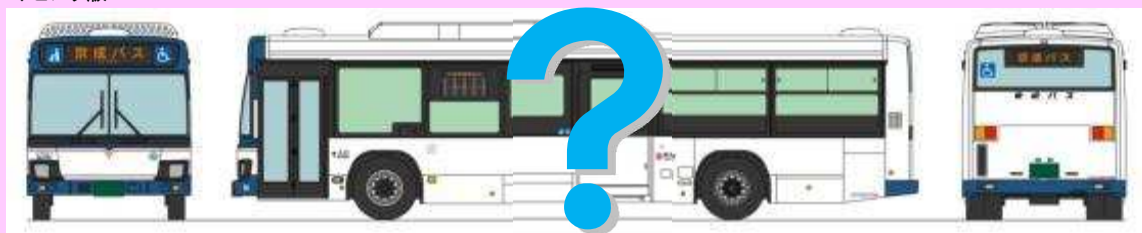

リカちゃんラッピングバスデビュー記念!

オープンパッケージ

速報!

2種類同時発売!!

世界を代表するおもちゃメーカー・株式会社タカラトミーは、東京都葛飾区を拠点としています。そのタカラトミーが生んだ、国民の人気を持つ「リカちゃん」のラッピングバスが、2018年3月に葛飾区で運行をスタートします。京成バスが運行するこのバスは、タカラトミー本社と社屋のある立石・青戸地域を經由し、亀有駅と新小岩駅をつなぎます。「ピンク版」「パープル版」の2種類があり、ピンク版にはリカちゃんのあたたかなファミリーと華やかなプリンセスの姿、パープル版には、区内のさまざまな観光スポットを訪れるリカちゃんがそれぞれあしらわれます。今後も葛飾区とタカラトミーは、おもちゃを通じてさまざまな面で連携し、地域を盛り上げていきます。

◆ピンク版

リカちゃんファミリー

デザインは3/17運行開始記念式典で公開!!

お楽しみに!!

◆パープル版

帝釈天参道

1/150スケール Nゲージサイズ 塗装組立済 オープンパッケージ
パッケージサイズW97mm×H85mm×D20mm(予定)

© TOMY
葛飾区
京成バス株式会社
商品化許諾申請中