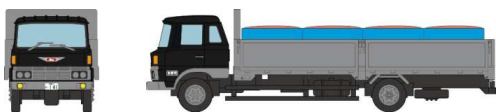

トミーテック 新製品インフォメーション

TOMYTEC
株式会社トミーテック
2017年12月13日発行

ザ・トラックコレクション オープンパッケージシリーズ 2018年4月発売予定

魚運搬トラックセット

1/150スケール Nゲージサイズ 塗装組立済 オープンパッケージ

ザ・トラックコレクション オープンパッケージ。
漁港や魚市場等でよく見かける大型活魚車及び中型平荷台トラックのセットです。
活魚車、平荷台トラックの各種表記シールでお好みの表記が再現できます。
付属の背景台紙でお手軽にミニジオラマが楽しめます。

窓付き吊り下げ式
オープンパッケージ
2台セット

魚運搬トラックセットA

漁港で漁船からの荷揚げに使用される中型平荷台トラックと魚を活きたまま運ぶための水槽を架装した活魚車。
キャブは1975年頃から使用されている日野レンジャーと日野ZM。

日野レンジャー 中型平荷台トラック

日野ZM 大型活魚運搬車

魚運搬トラックセットB

漁港で漁船からの荷揚げに使用される中型平荷台トラックと魚を活きたまま運ぶための水槽を架装した活魚車。
キャブは1994年頃から使用されている日野ライジングレンジャーと2004年頃から使用されているUDトラック クオン。

日野ライジングレンジャー 中型平荷台トラック

UDトラック クオン 大型活魚運搬車

※イラスト・写真・商品名称は開発中のものです。実際の製品と異なる場合があります。

※各社商品化許諾申請中

- ・中型平荷台積荷付属
- ・各種表記等シール、展示用背景台紙(両面印刷)付属
- ・パッケージサイズ : 約 W105mm × H85mm × D30mm

展示用背景台紙

共通付属シール

付属シール貼付例及び「漁港B3」、「漁船C2」、「漁港の人々」との配置例