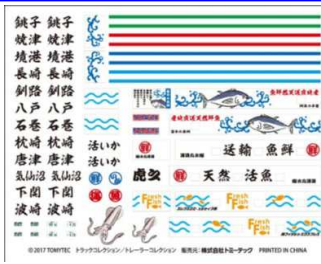

日野ライジングレンジャー 中型平荷台トラック

UDトラック クオン 大型活魚運搬車

※イラスト・写真・商品名称は開発中のものです。実際の製品と異なる場合があります。

※各社商品化許諾申請中

- ・中型平荷台積荷付属
- ・各種表記等シール、展示用背景台紙(両面印刷)付属
- ・パッケージサイズ : 約 W105mm × H85mm × D30mm

展示用背景台紙

共通付属シール

付属シール貼付例及び「漁港B3」、「漁船C2」、「漁港の人々」との配置例