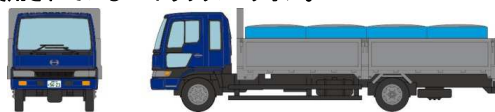

トミーテック 新製品インフォメーション

TOMYTEC
株式会社トミーテック
2017年12月13日発行

ザ・トラックコレクション オープンパッケージシリーズ 2018年4月発売予定

魚運搬トラックセット

1/150スケール Nゲージサイズ 塗装組立済 オープンパッケージ

ザ・トラックコレクション オープンパッケージ。
漁港や魚市場等でよく見かける大型活魚車及び中型平荷台トラックのセットです。
活魚車、平荷台トラックの各種表記シールでお好みの表記が再現できます。
付属の背景台紙でお手軽にミニジオラマが楽しめます。

窓付き吊り下げ式
オープンパッケージ
2台セット

魚運搬トラックセットA

漁港で漁船からの荷揚げに使用される中型平荷台トラックと魚を活きたまま運ぶための水槽を架装した活魚車。
キャブは1975年頃から使用されている日野レンジャーと日野ZM。

日野レンジャー 中型平荷台トラック

日野ZM 大型活魚運搬車

魚運搬トラックセットB

漁港で漁船からの荷揚げに使用される中型平荷台トラックと魚を活きたまま運ぶための水槽を架装した活魚車。
キャブは1994年頃から使用されている日野ライジングレンジャーと2004年頃から使用されているUDトラック クオン。

日野ライジングレンジャー 中型平荷台トラック

UDトラック クオン 大型活魚運搬車

※イラスト・写真・商品名称は開発中のものです。実際の製品と異なる場合があります。

※各社商品化許諾申請中

- ・中型平荷台積荷付属
- ・各種表記等シール、展示用背景台紙(両面印刷)付属
- ・パッケージサイズ : 約 W105mm × H85mm × D30mm

展示用背景台紙

共通付属シール

付属シール貼付例及び「漁港B3」、「漁船C2」、「漁港の人々」との配置例