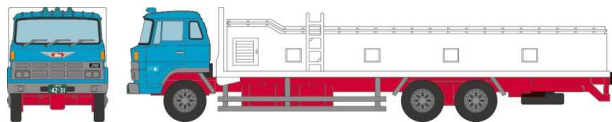

トミーテック 新製品インフォメーション

TOMYTEC
株式会社トミーテック
2017年12月13日発行

ザ・トラックコレクション オープンパッケージシリーズ 2018年4月発売予定

魚運搬トラックセット

1/150スケール Nゲージサイズ 塗装組立済 オープンパッケージ

ザ・トラックコレクション オープンパッケージ。
漁港や魚市場等でよく見かける大型活魚車及び中型平荷台トラックのセットです。
活魚車、平荷台トラックの各種表記シールでお好みの表記が再現できます。
付属の背景台紙でお手軽にミニジオラマが楽しめます。

窓付き吊り下げ式
オープンパッケージ
2台セット

魚運搬トラックセットA

漁港で漁船からの荷揚げに使用される中型平荷台トラックと魚を活きたまま運ぶための水槽を架装した活魚車。
キャブは1975年頃から使用されている日野レンジャーと日野ZM。

日野レンジャー 中型平荷台トラック

日野ZM 大型活魚運搬車

魚運搬トラックセットB

漁港で漁船からの荷揚げに使用される中型平荷台トラックと魚を活きたまま運ぶための水槽を架装した活魚車。
キャブは1994年頃から使用されている日野ライジングレンジャーと2004年頃から使用されているUDトラック クオン。

日野ライジングレンジャー 中型平荷台トラック

UDトラック クオン 大型活魚運搬車

※イラスト・写真・商品名称は開発中のものです。実際の製品と異なる場合があります。

※各社商品化許諾申請中

- ・中型平荷台積荷付属
- ・各種表記等シール、展示用背景台紙(両面印刷)付属
- ・パッケージサイズ : 約 W105mm × H85mm × D30mm

展示用背景台紙

共通付属シール

付属シール貼付例及び「漁港B3」、「漁船C2」、「漁港の人々」との配置例