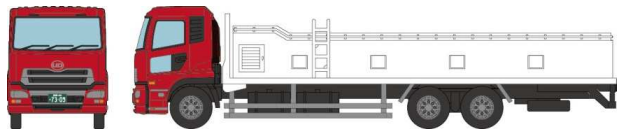

トミーテック 新製品インフォメーション

TOMYTEC
株式会社トミーテック
2017年12月13日発行

ザ・トラックコレクション オープンパッケージシリーズ 2018年4月発売予定

魚運搬トラックセット

1/150スケール Nゲージサイズ 塗装組立済 オープンパッケージ

ザ・トラックコレクション オープンパッケージ。
漁港や魚市場等でよく見かける大型活魚車及び中型平荷台トラックのセットです。
活魚車、平荷台トラックの各種表記シールでお好みの表記が再現できます。
付属の背景台紙でお手軽にミニジオラマが楽しめます。

窓付き吊り下げ式
オープンパッケージ
2台セット

魚運搬トラックセットA

漁港で漁船からの荷揚げに使用される中型平荷台トラックと魚を活きたまま運ぶための水槽を架装した活魚車。
キャブは1975年頃から使用されている日野レンジャーと日野ZM。

日野レンジャー 中型平荷台トラック

日野ZM 大型活魚運搬車

魚運搬トラックセットB

漁港で漁船からの荷揚げに使用される中型平荷台トラックと魚を活きたまま運ぶための水槽を架装した活魚車。
キャブは1994年頃から使用されている日野ライジングレンジャーと2004年頃から使用されているUDトラック クオン。

日野ライジングレンジャー 中型平荷台トラック

UDトラック クオン 大型活魚運搬車

※イラスト・写真・商品名称は開発中のものです。実際の製品と異なる場合があります。

※各社商品化許諾申請中

- ・中型平荷台積荷付属
- ・各種表記等シール、展示用背景台紙(両面印刷)付属
- ・パッケージサイズ : 約 W105mm × H85mm × D30mm

展示用背景台紙

共通付属シール

付属シール貼付例及び「漁港B3」、「漁船C2」、「漁港の人々」との配置例