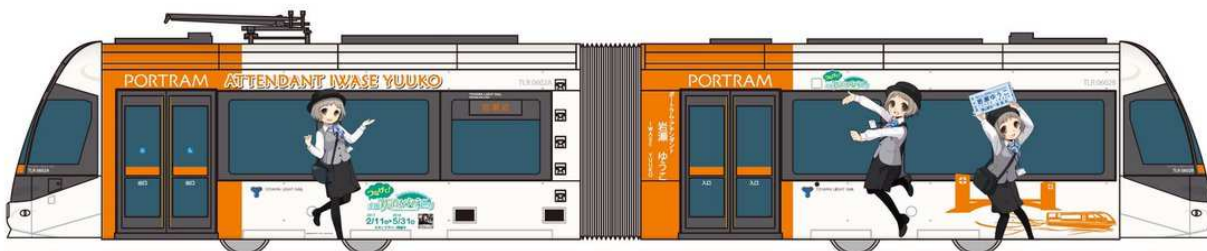

ただ今
絶賛運行中!

鉄道むすめ®

～鉄道制服コレクション～

- 1/150スケール Nゲージサイズ
- 塗装・組立済
- オープンパッケージ
- パッケージサイズ: 60×170×40(mm)

富山ライトレールの「岩瀬ゆうこ」ラッピング電車を製品化

TLR0602

(※右側面イメージ)

現在運行中!!(2017年11月末まで)

(※左側面イメージ)

- 可動式パンタグラフ装着済み
- 車輪回転あり
- LRT専用動力ユニット対応

2017年2月11日～2018年5月31日で好評開催中のスタンプラリー「全国“鉄道むすめ”巡り2017」。

この車両は、イベントに連動した企画で、同社キャラクター「鉄道むすめ岩瀬ゆうこ」がデザインされ、現在も期間限定で運行中です。

▲全国32ヶ所にスタンプが設置中です。

商品名	鉄道コレクション富山ライトレール 鉄道むすめ2017ラッピングver	発売月	2月	税抜予価	¥2,800
JANコード	4543736287681			品番	287681
商品名	鉄コレ動力ユニットLRT用 TM-LRT01	発売月	2月	税抜価格	¥3,800
JANコード	4543736259770			品番	259770