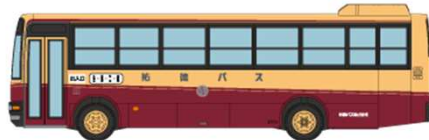

## 第23弾はローザとエアロミディが登場!

新規金型 専用ケースも同時発売! 全12種+シークレット ¥1,000 (税抜)

1/150スケール Nゲージサイズ 塗装組立済 ブラインドBOX

ジェイアールバス関東 (群馬県)

福島交通 (福島県)

箱根登山観光バス (神奈川県)

東京都交通局 (東京都)

湖国バス (滋賀県)

加越能バス (富山県)

阪急バス (兵庫県)

名古屋市交通局 (愛知県)

有田鉄道 (和歌山県)

防長交通 (山口県)

西鉄バス久留米 (福岡県)

祐徳バス (佐賀県)

**第23弾専用ケースも同時発売**  
18台収容の専用ケースです。無塗装バス1台付!