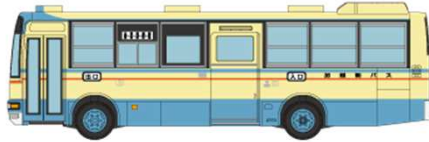

東京都交通局 (東京都)

加越能バス (富山県)