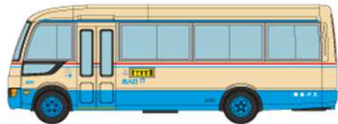

湖国バス (滋賀県)

阪急バス (兵庫県)