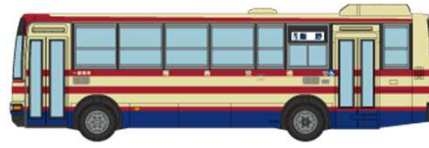

## 第23弾はローザとエアロミディが登場!

新規金型 専用ケースも同時発売! 全12種+シークレット ¥1,000 (税抜)

1/150スケール Nゲージサイズ 塗装組立済 ブラインドBOX

ジェイアールバス関東 (群馬県)

福島交通 (福島県)

箱根登山観光バス (神奈川県)

東京都交通局 (東京都)

湖国バス (滋賀県)