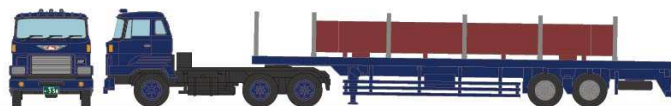

トミーテック 新製品インフォメーション

TOMYTEC
株式会社トミーテック
2017年7月13日発行

ザ・トレーラーコレクション オープンパッケージシリーズ 2017年10月発売予定 トレーラーセット

1/150スケール Nゲージサイズ 塗装組立済 オープンパッケージ

ザ・トレーラーコレクション オープンパッケージ。
アルミバントレーラー、重トレーラーそれぞれ1台ずつをまとめた2台セットです。
各種表記シールでお好みの表記が再現できます。
付属の背景台紙でお手軽にミニジオラマが楽しめます。

窓付き
オープンパッケージ
2台セット

トレーラーセットA

日野HEトラック+アルミバン及び日野HHトラック+重トレーラーのセットです。
日野HH及びHEトラックは1977年頃から使用されています。

日野HE アルミバントレーラー

日野HH 重トレーラー (積荷の土管は取り外し可能)
(荷台積荷固定パーツを組み替える事により各種コンテナ積載可能)

トレーラーセットB

三菱ふそうスーパーグレートトラック+アルミウイングバン及び重トレーラーのセットです。
トラックのスーパーグレートは2003年にマイナーチェンジしたタイプです。

三菱ふそう スーパーグレート アルミウイングトレーラー

三菱ふそう スーパーグレート 重トレーラー (積荷の土管は取り外し可能)
(荷台積荷固定パーツを組み替える事により各種コンテナ積載可能)

※イラスト・写真・商品名称は開発中のものです。実際の製品と異なる場合があります。

- ・各種表記等シール付属
- ・展示用背景台紙(両面印刷)付属
- ・パッケージサイズ : 約 W150mm × H100mm × D30mm
- ・重トレーラー積荷は取り外し可能。積荷固定パーツを組み替える事により各種コンテナを積載可能。
- ・サイドバンパー及び重トレーラー荷台支柱はユーザー取付パーツです。