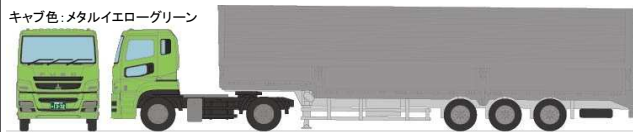

トミーテック 新製品インフォメーション

TOMYTEC
株式会社トミーテック
2017年7月13日発行

ザ・トレーラーコレクション オープンパッケージシリーズ 2017年10月発売予定 トレーラーセット

1/150スケール Nゲージサイズ 塗装組立済 オープンパッケージ

ザ・トレーラーコレクション オープンパッケージ。
アルミバントレーラー、重トレーラーそれぞれ1台ずつをまとめた2台セットです。
各種表記シールでお好みの表記が再現できます。
付属の背景台紙でお手軽にミニジオラマが楽しめます。

窓付き
オープンパッケージ
2台セット

トレーラーセットA

日野HEトラック+アルミバン及び日野HHトラック+重トレーラーのセットです。
日野HH及びHEトラックは1977年頃から使用されています。

日野HE アルミバントレーラー

日野HH 重トレーラー (積荷の土管は取り外し可能)
(荷台積荷固定パーツを組み替える事により各種コンテナ積載可能)

トレーラーセットB

三菱ふそうスーパーグレートトラック+アルミウイングバン及び重トレーラーのセットです。
トラックのスーパーグレートは2003年にマイナーチェンジしたタイプです。

三菱ふそう スーパーグレート アルミウイングトレーラー

三菱ふそう スーパーグレート 重トレーラー (積荷の土管は取り外し可能)
(荷台積荷固定パーツを組み替える事により各種コンテナ積載可能)

※イラスト・写真・商品名称は開発中のものです。実際の製品と異なる場合があります。

- ・各種表記等シール付属
- ・展示用背景台紙(両面印刷)付属
- ・パッケージサイズ : 約 W150mm × H100mm × D30mm
- ・重トレーラー積荷は取り外し可能。積荷固定パーツを組み替える事により各種コンテナを積載可能。
- ・サイドバンパー及び重トレーラー荷台支柱はユーザー取付パーツです。