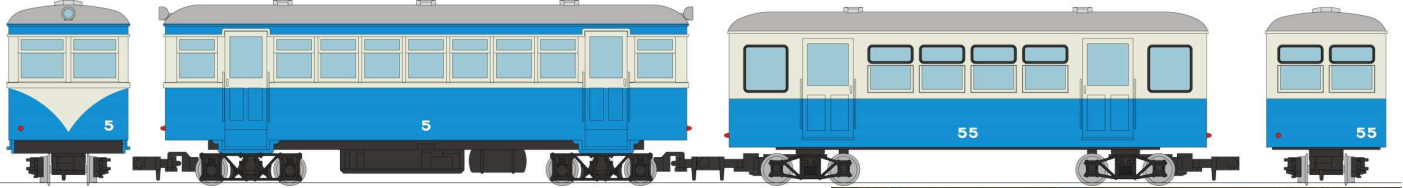

トミーテック 新製品インフォメーション

TOMYTEC
株式会社トミーテック
2016年8月9日発行

SCALE
1/80
GAUGE
9.0mm

新製品

1/80スケール 9mmゲージサイズ 塗装組立済 オープンパッケージ

鉄道コレクション ナローゲージ80

第1弾!

▲鉄コレ ナローゲージ80 猫屋線 キハ1・ホハフ50 旧塗装

▲鉄コレ ナローゲージ80 猫屋線 キハ1・ホハフ50 新塗装

★ナローゲージ風 (9mm)
展示レール2本付属!

別売りのNゲージ走行用パーツと動力ユニットを使用することにより、
Nゲージ(9mm)レールの上を走行させることができます。

鉄道コレクション フリーデザイン「富井電鉄」シリーズに、新たなラインナップとして「ナローゲージ80 猫屋線」が登場します。
猫屋線は実物が762mm軌間の非電化ナローゲージという想定で、それを1/80スケール、9mmゲージにしたモデルとなります。
動力ユニットは鉄道コレクションNゲージ用動力のTM-07R(17mB)が気動車(キハ)のみに適合、トレーラー化パーツはTT-03Rが
客車(ホハフ)のみに適合いたします。

* 気動車のトレーラー化、客車の動力化は出来ません。またTM-07は適合いたしません。

レールはTOMIX FineTrack Nゲージ用9mmレールをご使用ください。

本体/パッケージサイズ 170×268×45 (mm) 予定 ※イラストは実際の製品仕様とは異なる場合があります。

商品名	鉄コレ ナローゲージ80猫屋線 キハ1・ホハフ50形旧塗装	発売月	11月	税抜予価	¥4,200
JANコード	4543736 268123			品番	268123
商品名	鉄コレ ナローゲージ80猫屋線 キハ1・ホハフ50形新塗装	発売月	11月	税抜予価	¥4,200
JANコード	4543736 268130			品番	268130
商品名	鉄コレ動力ユニット17m級用B TM-07R	発売月	11月	税抜価格	¥3,400
JANコード	4543736 259572			品番	259572
商品名	鉄コレ 走行用パーツセットTT-03R(車輪径5.6mm2両分:クロ)	発売月	11月	税抜価格	¥1,000
JANコード	4543736 259831			品番	259831