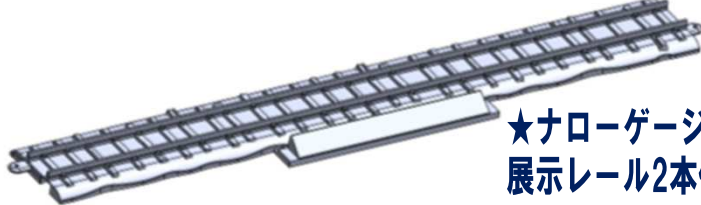

トミーテック 新製品インフォメーション

TOMYTEC
株式会社トミーテック
2016年8月9日発行

SCALE
1/80
GAUGE
9.0mm

新製品

1/80スケール 9mmゲージサイズ 塗装組立済 オープンパッケージ

鉄道コレクション ナローゲージ80

第1弾!

▲鉄コレ ナローゲージ80 猫屋線 キハ1・ホハフ50 旧塗装

▲鉄コレ ナローゲージ80 猫屋線 キハ1・ホハフ50 新塗装

★ナローゲージ風 (9mm)
展示レール2本付属!

別売りのNゲージ走行用パーツと動力ユニットを使用することにより、
Nゲージ(9mm)レールの上を走行させることができます。

鉄道コレクション フリーデザイン「富井電鉄」シリーズに、新たなラインナップとして「ナローゲージ80 猫屋線」が登場します。
猫屋線は実物が762mm軌間の非電化ナローゲージという想定で、それを1/80スケール、9mmゲージにしたモデルとなります。
動力ユニットは鉄道コレクションNゲージ用動力のTM-07R(17mB)が気動車(キハ)のみに適合、トレーラー化パーツはTT-03Rが
客車(ホハフ)のみに適合いたします。