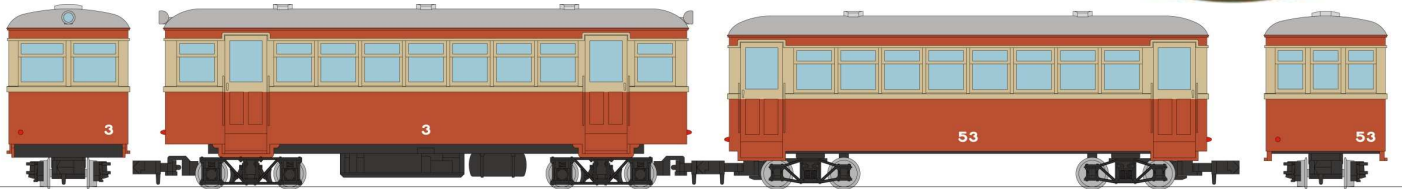

トミーテック 新製品インフォメーション

TOMYTEC
株式会社トミーテック
2016年8月9日発行

SCALE
1/80
GAUGE
9.0mm

新製品

1/80スケール 9mmゲージサイズ 塗装組立済 オープンパッケージ

鉄道コレクション ナローゲージ80

第1弾!

▲鉄コレ ナローゲージ80 猫屋線 キハ1・ホハフ50 旧塗装

▲鉄コレ ナローゲージ80 猫屋線 キハ1・ホハフ50 新塗装

★ナローゲージ風 (9mm)
展示レール2本付属!

別売りのNゲージ走行用パーツと動力ユニットを使用することにより、
Nゲージ(9mm)レールの上を走行させることができます。

鉄道コレクション フリーデザイン「富井電鉄」シリーズに、新たなラインナップとして「ナローゲージ80 猫屋線」が登場します。
猫屋線は実物が762mm軌間の非電化ナローゲージという想定で、それを1/80スケール、9mmゲージにしたモデルとなります。
動力ユニットは鉄道コレクションNゲージ用動力のTM-07R(17mB)が気動車(キハ)のみに適合、トレーラー化パーツはTT-03Rが
客車(ホハフ)のみに適合いたします。

* 気動車のトレーラー化、客車の動力化は出来ません。またTM-07は適合いたしません。

レールはTOMIX FineTrack Nゲージ用9mmレールをご使用ください。

本体/パッケージサイズ 170×268×45 (mm) 予定 ※イラストは実際の製品仕様とは異なる場合があります。

商品名	鉄コレ ナローゲージ80猫屋線 キハ1・ホハフ50形旧塗装	発売月	11月	税抜予価	¥4,200
JANコード	4543736 268123			品番	268123
商品名	鉄コレ ナローゲージ80猫屋線 キハ1・ホハフ50形新塗装	発売月	11月	税抜予価	¥4,200
JANコード	4543736 268130			品番	268130
商品名	鉄コレ動力ユニット17m級用B TM-07R	発売月	11月	税抜価格	¥3,400
JANコード	4543736 259572			品番	259572
商品名	鉄コレ 走行用パーツセットTT-03R(車輪径5.6mm2両分:クロ)	発売月	11月	税抜価格	¥1,000
JANコード	4543736 259831			品番	259831