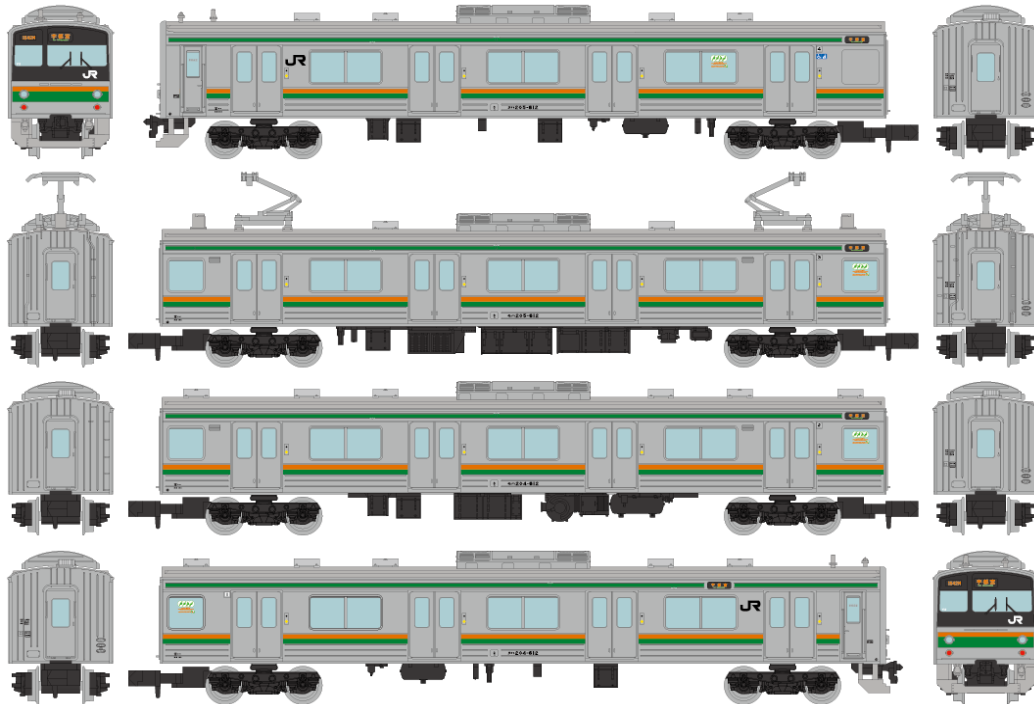

トミーテック 新製品インフォメーション

TOMYTEC
株式会社トミーテック
2015年4月9日発行

鉄道コレクション 205系シリーズ! 宇都宮線Y12編成を製品化!!

1/150スケール Nゲージサイズ
塗装済一部組立 オープンパッケージ

■鉄道コレクション JR205系600番代宇都宮線(Y12編成)4両セット

JR205系600番代は、日光線107系と宇都宮線211系の置き換え用として2013年3月に登場しました。日光線用の特別色を纏った編成や、前面形状の異なる元埼京線の車両など、バリエーション豊かな4両編成12本が日光線と宇都宮線・小金井～黒磯間で活躍しています。今回は埼京線で活躍していた車両から改造されたY12編成を製品化！発売済みの「鉄道コレクションJR205系600番代日光線 4両セット」、「鉄道コレクションJR205系600番代宇都宮線 4両セット」と合わせてお楽しみください！

■本体パッケージサイズ H250×W170×D40 (mm)

動力ユニットはTM-14(20m級A2)、走行用パーツセットはTT-03R、パンタグラフはPS35D<0235>を推奨しています。

JR東日本商品化許諾申請中

※イラストは開発中のものです。実際の製品仕様とは異なる場合があります。

別売りの動力ユニットを使用することにより、Nゲージ鉄道模型として走行させることができます。

商品名	鉄コレJR205系600番代宇都宮線(Y12編成)4両セット	発売月	8月	税抜予価	¥5,200
JANコード	4543736 276975			品番	276975
商品名	鉄コレ 動力ユニット 20m級用A2 TM-14	発売月	8月	税抜予価	¥3,400
JANコード	4543736 259640			品番	259640
商品名	鉄コレ 走行用パーツセット(車輪径5.6mm2両分:クロ) TT-03R	発売月	8月	税抜価格	¥1,000
JANコード	4543736 259831			品番	259831
商品名	<0235>PS35D形パンタグラフ(2個入)	発売月	8月	税抜価格	¥500
JANコード	4543736 002352			品番	<0235>