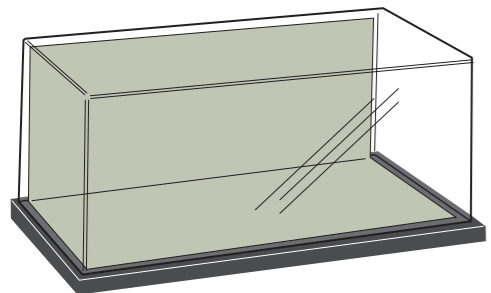

街並みコレクションR 第1弾
店頭用ディスプレイ台紙

台紙をキリトリ線に合わせて
カットして、ケース内に固定し
てご利用ください。

※推奨ケース:WAVE製Tケース(L)

TOMYTEC

トミーテックが創る1/150ワールド

2006年7月発売

街並みコレクション R
MACHINAMI COLLECTION

「街並みコレクション」
完全塗装・組立てキット

第1弾 全12種
リニューアル

リアルで精巧な作りが
大好評の街並みコレクション。
その記念すべき第1弾が、外観を新たに
リニューアルして再登場です。

各店舗はそれぞれ2タイプあります。

N GAUGE

谷折り →

← 谷折り