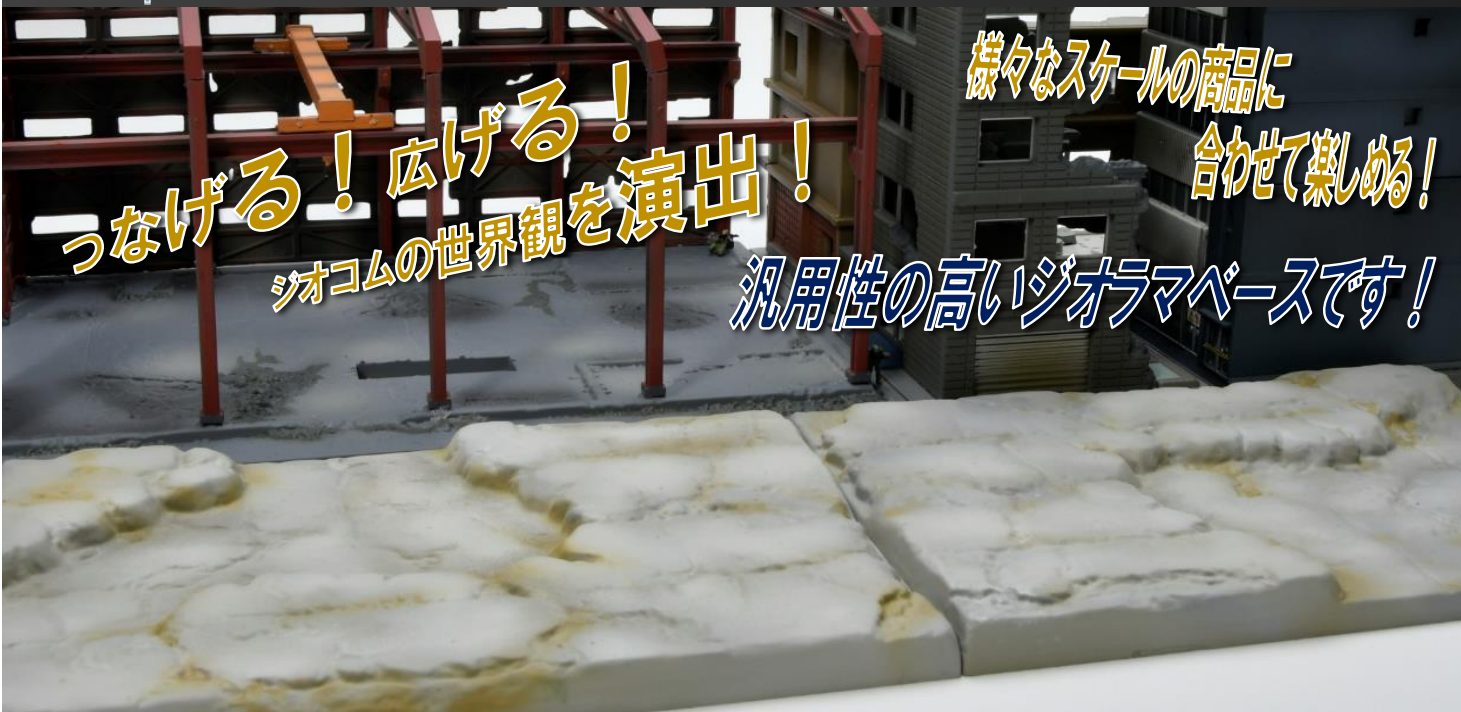

1/144スケール 塗装済み情景素材

人気の「ミニベース」に待望の新色が登場!

つなげる! 広げる!
ジオコムの世界観を演出!

様々なスケールの商品に
合わせて楽しめる!

汎用性の高いジオラマベースです!

※写真は使用イメージです。別売りのジオコレ・コンバット等の製品と組み合わせています。

ミニベース 道路C

ミニベース 荒野B

細部まで緻密な表現で

緊迫感のある情景再現が可能!

- セット内容：ジオラマベース×2
- 本体サイズ：約W105×H5（荒野BはH10）×D148（mm）※1枚のみレイアウトした場合（A6サイズ）
- PKGサイズ：W150×H190×D20（荒野BはD25）+ヘッダー40（mm） ●原産地：中国

商品名	ミニベース 道路C	発売月	2024年6月	税込予価	¥2,420
JANコード	4543736330240	カートン入数	24個	品番	330240
商品名	ミニベース 荒野B	発売月	2024年6月	税込予価	¥2,420
JANコード	4543736330257	カートン入数	24個	品番	330257