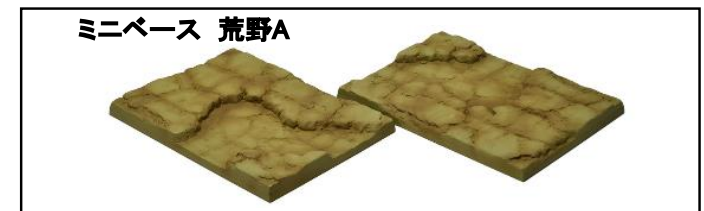

## ジオラマベースに扱いやすい「ミニサイズ」が追加されました!

※写真は使用イメージです。別売りのジオコレ・コンバット、ミニカー、リトルアーモリー等の製品と組み合わせています。  
※「ミニベース コンクリート地面A」、「ミニベース 道路A」、「ミニベース 道路B」、「ミニベース 荒野A」以外の商品は別売りです。

つなげる! 広げる!  
ジオコムの世界観を演出!

お手持ちのフィギュアやミニカーにも使える!  
汎用性の高いジオラマベースです!

様々なスケールの商品に  
合わせて楽しめる!

※1/64の白線デカールを貼った使用イメージです。

ミニベース コンクリート地面A

ミニベース 道路A

※1/144の白線デカールを貼った使用イメージです。

デカール

ミニベース 道路B

ミニベース 荒野A