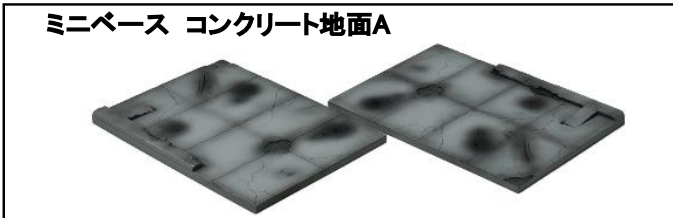

## ジオラマベースに扱いやすい「ミニサイズ」が追加されました!

※写真は使用イメージです。別売りのジオコレ・コンバット、ミニカー、リトルアーモリー等の製品と組み合わせています。  
※「ミニベース コンクリート地面A」、「ミニベース 道路A」、「ミニベース 道路B」、「ミニベース 荒野A」以外の商品は別売りです。

つなげる! 広げる!  
ジオコムの世界観を演出!

お手持ちのフィギュアやミニカーにも使える!  
汎用性の高いジオラマベースです!

様々なスケールの商品に  
合わせて楽しめる!

※1/64の白線デカールを貼った使用イメージです。

ミニベース コンクリート地面A

ミニベース 道路A

※1/144の白線デカールを貼った使用イメージです。

デカール

ミニベース 道路B

ミニベース 荒野A