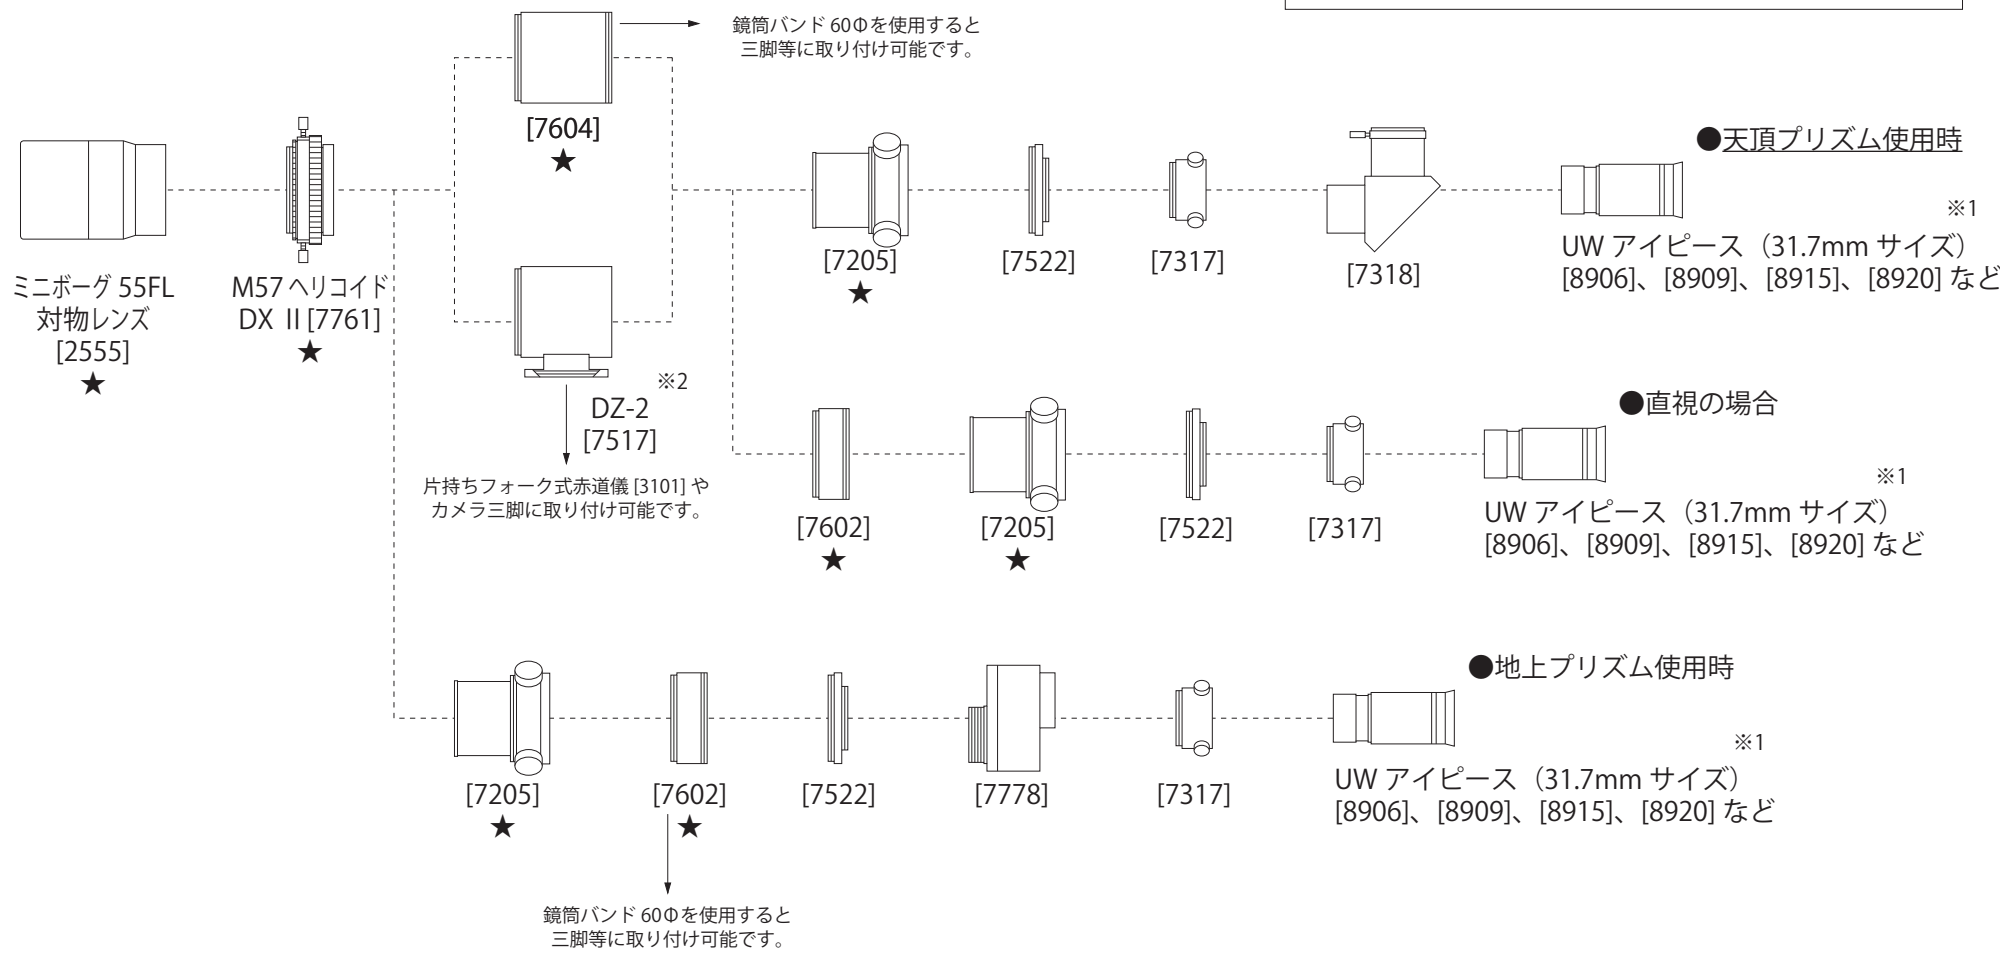

# ミニボーグ 55FL 眼視専用 システムチャート

★・・・デジボーグ 55FL 望遠レンズセット [6255] の付属品

$$\text{倍率} = 250 (\text{焦点距離}) \div \text{アイピースの焦点距離}$$

※1  
アイピースは UW9 [8909] で合焦テストを行っています。  
他社製アイピースは、本組み合わせでは無限遠に合焦しない可能性があります。その場合は延長筒を外すなど光路長の調整をしてください。  
特に弊社推奨の地上プリズム使用時の組み合わせは光路に余裕がないため注意してください。

※2  
DZ-2[7517] にアリミゾ式ファインダー台座 BK[0610] を取り付けると、6×30 ファインダー BK[0630] が取り付け可能になります。